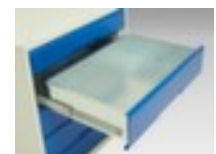

## **bott** **universele kast** verso

hoogte x breedte x diepte 1000 x 1050 x 550 mm, 2 niveaus met Stalen bodem, 8 lade(n), romp met slag- en krasvaste poedercoating in RAL7035 lichtgrijs, front met slag- en krasvaste poedercoating in RAL3004 purperrood

### universele kast

- hoogte x breedte x diepte 1000 x 1050 x 550 mm
- constructie van staal, gelast
- dubbele vleugeldeur
- 2 niveaus met Stalen bodem
- draagvermogen per niveau 75 kg
- 8 lade(n)
- laden hoogte 4x100 mm/4x175 mm
- draagvermogen per lade 75 kg
- ladegeleider 100 %
- uitrusting: legborden, lades
- romp met slag- en krasvaste poedercoating in RAL7035 lichtgrijs
- front met slag- en krasvaste poedercoating in RAL3004 purperrood