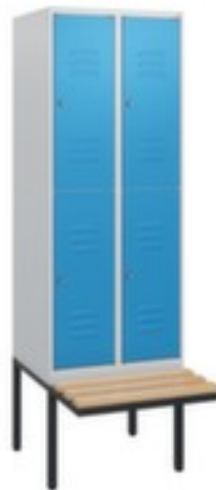

C+P

Dubbeldeks lockerkast met bank

Classic Plus

hoogte x breedte x diepte 1950 x 600 x 815 mm, 2 x2 vakken, vak breedte 300 mm, Afsluitbaar met cilinderslot, Randen van beukenhout, romp met moffellak in RAL7035 lichtgrijs, front met moffellak in RAL 5012 lichtblauw

Artikelnummer: 269821

Clanic+

Dubbeldeks lockerkast met bank

- hoogte x breedte x diepte 1950 x 600 x 815 mm
- 2 x2 vakken
- vak breedte 300 mm
- deuraanslag rechts
- deuropeningshoek 110 °
- zitting hoogte x diepte 450 x 310 mm
- per vak 2 kastvakken, elk met een kledingstang en 3 niet verdraaibare dubbele schuifhaken
- openslaande deur met etikettenlijst en ventilatiesleuven
- inliggende deuren met binnenliggende penscharnieren
- Elke deur is standaard uitgerust met een systeem voor gedempte sluiting

Technische details

meubeltype	kast	kleur romp	lichtgrijs // RAL7035
type kast	locker	kleur voorkant	blauw // RAL 5012
vakken	2 stuks	oppervlak romp	gemoffeld
dubbeldeks	ja	oppervlak front	gemoffeld
hoogte	1950 mm	kast uitrusting	kledingstang, haken
zithoogte	450 mm	hoedenplank	nee
breedte	600 mm	kledingstang	ja
breedte vak	300 mm	kledinghaak aantal	3 stuks
diepte	815 mm	type deur	openslaande deur met etikettenlijst en ventilatiesleuven
zitdiepte	310 mm	deur uitvoering	inliggend, binnenliggende penscharnieren
vakken aantal	4 stuks	deuraanslag	rechts
type bank		openingshoek deur	110 °
onderbouw	bank	garantie	10 jaar
hoogte onderbouw	420	opstelling	wand
kleur onderbouw	zwartgrijs // RAL7021	ventilatie	behuizing en front
afsluitbaar	ja	stabiliteit / versterking / vers	vouwen, steunen
sluitsysteem	cilinderslot	deurdemping	ja
materiaal	staal	norm	niveau B volgens DIN 4547-2 Inbraakwerend
materiaal verwerking	gelast	levering	gedeeltelijk gemonteerd; bank en locker apart om eenvoudig zelf te monteren
materiaal lijst	beukenhout	gewicht	41,1 kg