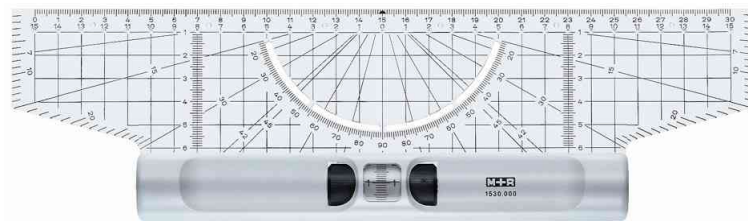

## Règle roulante, 300 mm

- verre acrylique
- échelle en relief avec graduatin en cm et mm
- avec rapporteur évidé et loupe
- lignes parallèles
- avec rebord antitache

### Exemples d'utilisation :

- pour le dessin technique et la construction

Règle roulante

Produit	Modèle	Dimensions	Matière	Couleur	Conditionné	Numéro de fabricant	Code
Règle roulante	sans poignée	300 mm	verre acrylique	transparent		1530 0000	6220032