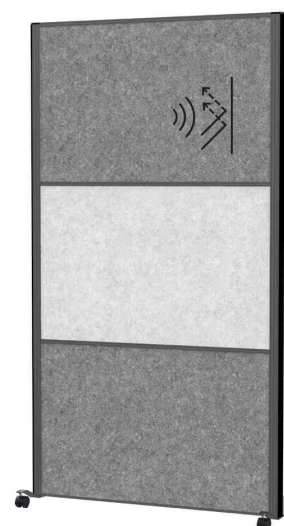

Exemples d'utilisation :

- au travail tout autour du bureau
- dans les centres d'appel comme insonorisation
- dans les salles de conférence ou de réunion
- pour diviser une pièce en différents espaces au bureau ou en télétravail

Surface: acoustique gris foncé (9601189)

Surface: acoustique gris foncé / liège (9605189)

Surface: acoustique gris foncé, gris clair (9602189)

Vue détaillée: modules enfichables

Vue détaillée: pied à roulette

Visuel de référence: présente le produit en utilisation

Produit	Modèle	Dimensions	Couleur	Conditionné	Numéro de fabricant	Code
Système de cloison MAULconnecto	2x acoustique / 1x liège	(L)1.000 x (H)1.800 mm	2x gris foncé / 1x brun		9605189	62010308
	3x acoustique	(L)1.000 x (H)1.800 mm	2x gris foncé / 1x gris clair		9602189	62010304
	3x acoustique	(L)1.000 x (H)1.800 mm	3x gris foncé		9601189	62010302