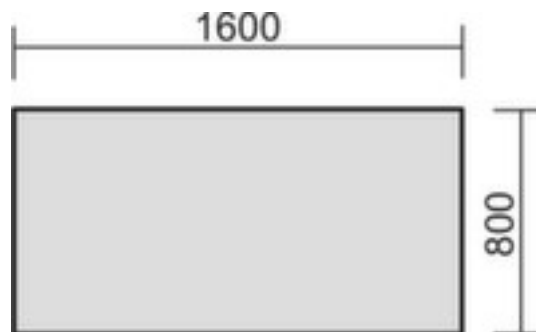

Gera Höhenverstellbarer Schreibtisch Pro

Höhe x Breite x Tiefe 680 - 820 x 1600 x 800 mm, Platte aus Feinspan mit pflegeleichter Melaminharzbeschichtung in Dekor graphit, C-Fußgestell in silber

geramöbel

2 YEARS WARRANTY

Artikelnummer: 145208

Gera Schreibtisch Pro

Höhenverstellbarer Schreibtisch

- Höhe x Breite x Tiefe 680 - 820 x 1600 x 800 mm
- Platte aus Feinspan mit pflegeleichter Melaminharzbeschichtung in Dekor graphit
- Plattenstärke 25 mm
- C-Fußgestell in silber
- Kante mit stoßfestem ABS-Umleimer
- Gestell mit Bodenausgleichsschrauben
- durch Kabelkanal horizontal elektrifizierbar
- 2 Jahre Garantie

Technische Details

| | | | |
|-----------------|--------------|------------------|--------------------------|
| Möbeltyp | Tisch | Plattenkante | ABS-Umleimer |
| Tischtyp | Schreibtisch | Stärke Platte | 25 mm |
| Tischelement | Grundelement | Gestellform | C-Fußgestell |
| Höhe | 680-820 mm | Farbe Gestell | silber |
| Breite | 1600 mm | Unterbau | Bodenausgleichsschrauben |
| Tiefe | 800 mm | höhenverstellbar | ja |
| Material Platte | Feinspan | elektrifizierbar | ja |