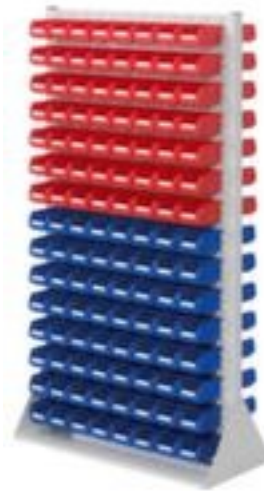

### Regal mit Sichtlagerkästen - Grundfeld

RasterPlan®

Höhe x Breite x Tiefe 1790 x 1000 x 240 mm, 204 Kästen aus Polyethylen, Nutzung beidseitig, Ständer mit strapazierfähiger Kunststoffbeschichtung in RAL7035 Lichtgrau

### Kappes Regalwand RasterPlan® mit Favorit-Sichtlagerkästen

Regal mit Sichtlagerkästen - Grundfeld

- Höhe x Breite x Tiefe 1790 x 1000 x 240 mm
- 204 Kästen aus Polyethylen
- Bestückung 144 x H x B x T 75 x 105 x 160 mm, 60 x H x B x T 130 x 140 x 230 mm
- Nutzung beidseitig
- Rückwand mit Schlitzplatten für waagerechtes ein- und aushängen der Kästen
- Konstruktion aus Stahl
- Ständer mit strapazierfähiger Kunststoffbeschichtung in RAL7035 Lichtgrau
- Für Ihre Sicherheit: Die Regalwand ist zur Stabilisierung zwingend mit dem Untergrund zu verdübeln

## Technische Details

Möbeltyp	Regal	Kästen Anzahl	204 Stück
Regaltyp	Regal mit Kästen	Material Kasten	Polyethylen
Regalfeld	Grundfeld	Nutzung	beidseitig
Material	Stahl	Rückwand Konstruktion	Schlitzprägung
Höhe	1790 mm	Oberfläche Ständer	kunststoffbeschichtet
Breite	1000 mm	Farbe Ständer	lichtgrau // RAL7035
Tiefe	240 mm	Farbe Ausführung	lichtgrau // RAL7035
Regal Ausstattung	Sichtlagerkästen	Gewicht	85,98 kg