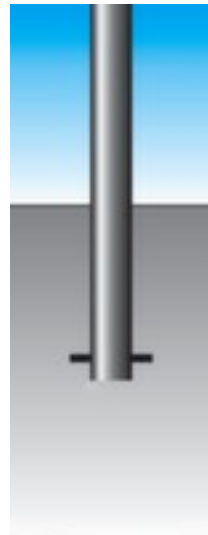

Sperrpfosten

Form eckig mit Spitzkopf eckig, Höhe x Breite x Tiefe 900 x 70 x 70 mm, aus Stahl mit korrosionsschützender Zinkbeschichtung in verzinkt/rot, reflektierend, feste Ausführung, Zum Einbetonieren

Artikelnummer: 882985

Sperrpfosten

Sperrpfosten

- Form eckig mit Spitzkopf eckig
- Höhe x Breite x Tiefe 900 x 70 x 70 mm
- aus Stahl mit korrosionsschützender Zinkbeschichtung in verzinkt/rot, reflektierend
- feste Ausführung
- Zum Einbetonieren

Technische Details

Verkehrssicherung	Absperrsystem	Befestigungsart	Zum Einbetonieren
Absperrsystem	Sperrpfosten	abschließbar	nein
Form	eckig	Material	Stahl
Höhe	900 mm	Oberfläche	verzinkt
Breite	70 mm	Farbe	verzinkt/rot
Tiefe	70 mm	Oberflächentyp	reflektierend
Kopfform	Spitzkopf eckig	Pfosten Ausführung	feste Ausführung
klappbar	nein	Farbe Ausführung	verzinkt/rot
Automatikfunktion	nein	Gewicht	13,08 kg

Dazu passt auch ...

142092		Höhenbegrenzer, Länge x Durchmesser 950 x 100 mm, aus Kunststoff in rot/weiß, reflektierend
148972		Fahrbahnschwelle, Höhe x Durchmesser 70 x 500 mm, Aus Recycling-Kunststoff in gelb
210305		Kombiascher, Höhe x Breite x Tiefe 910 x 395 x 395 mm, Korpus aus Stahl verzinkt mit schlag- und kratzfester Pulverbeschichtung in anthrazit, mit Schutzdach
376797		Bügelparker, Höhe x Länge x Tiefe 415 x 2100 x 550 mm, 6 Einstellplätze (Nutzung einseitig), für 55 mm breite Räder, Konstruktion aus Stahl (verschraubt) feuerverzinkt
525473		Parkbank, Höhe x Breite x Tiefe 740 x 2000 x 380 mm, 9 Sitzlatten, Sitzfläche aus PVC-Leisten in blau, Sitz Höhe 440 mm, 6-Fußgestell aus Polypropylen in blau