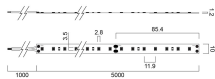

TECHNICAL DRAWINGS