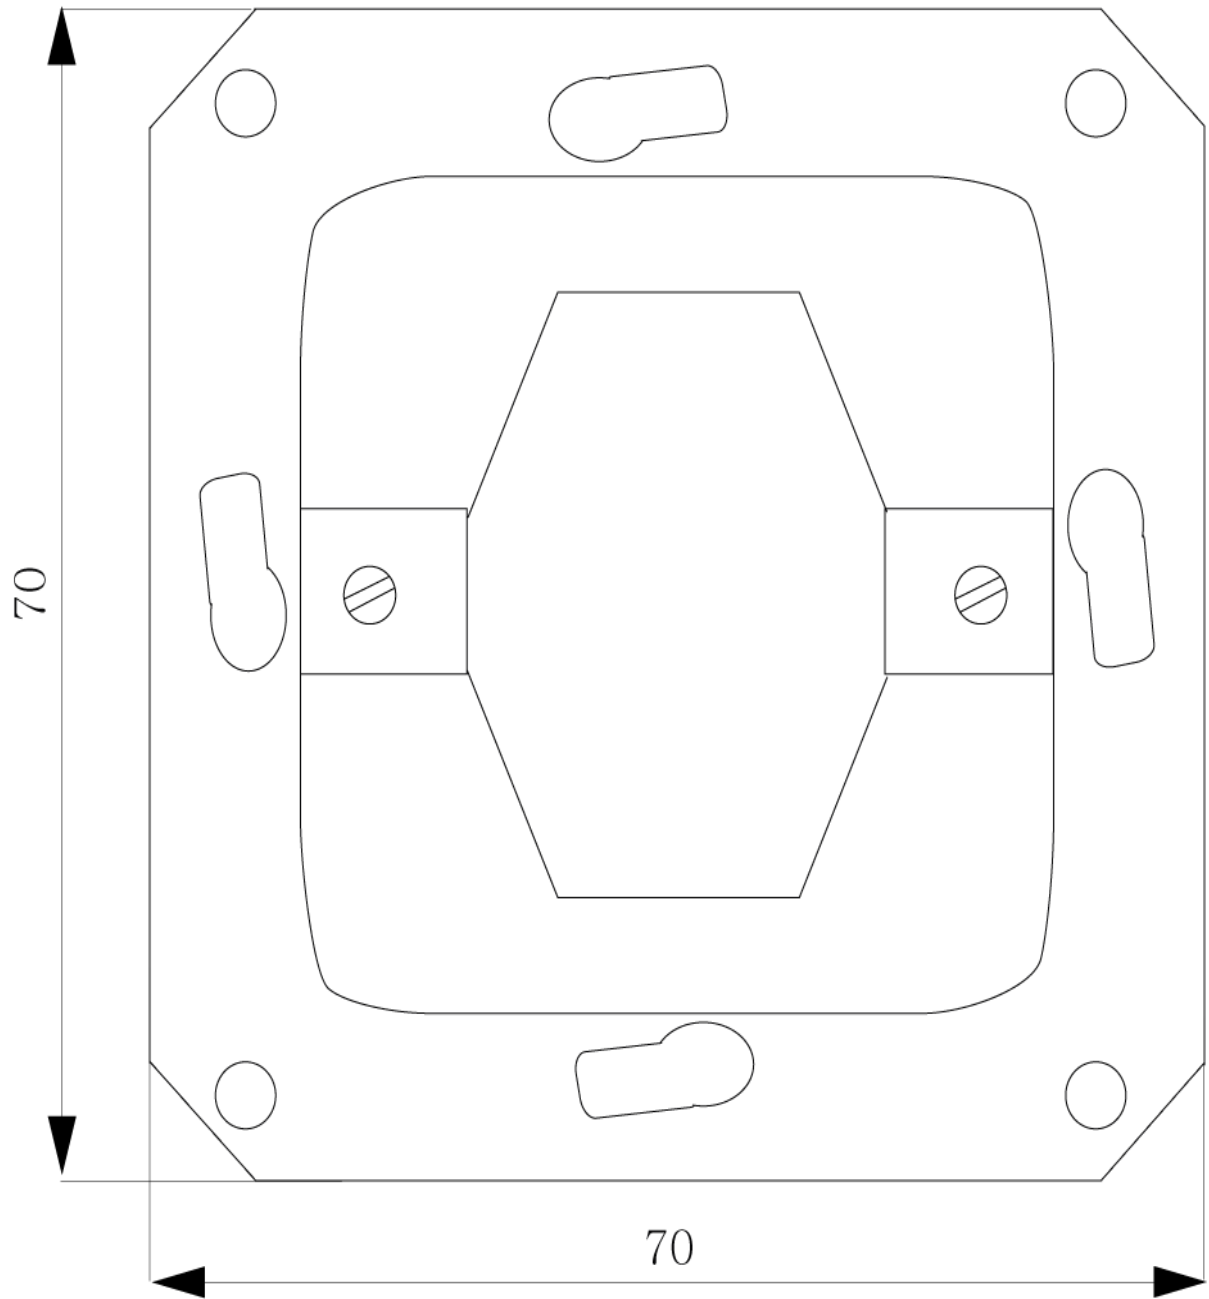

letzte Änderung:

03.11.2023