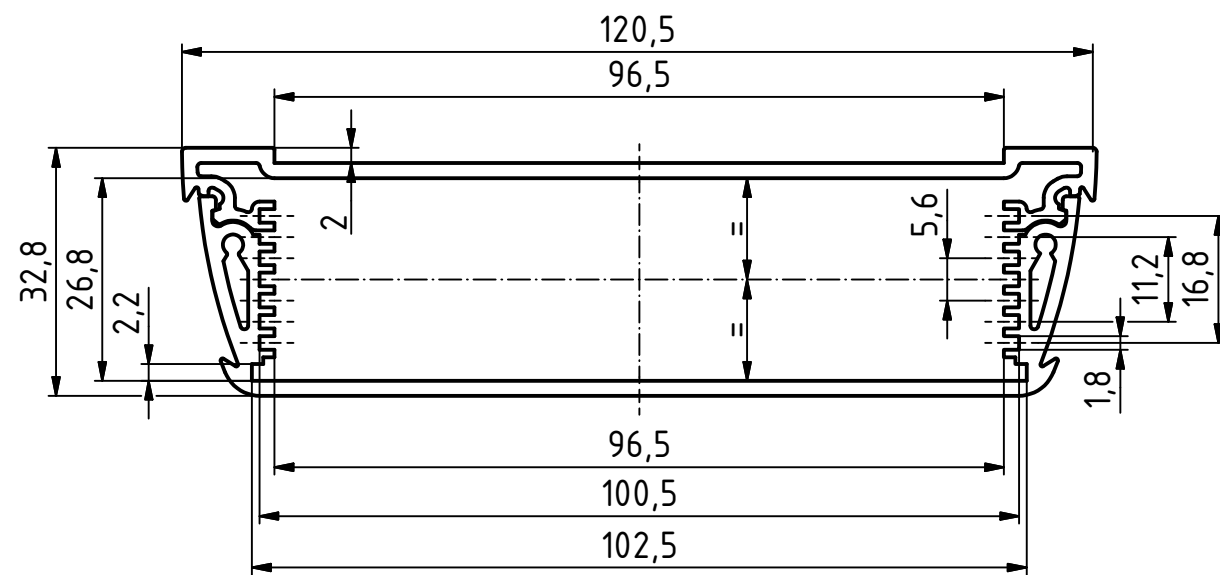

ASPH 1030

ASPH 830

ASPH 1230

ASPH 1850

Maßstab: 1:1		
Zchn.Nr.: 3K 5365.109.02		
Artikel: AluStyle ASPH ... Katalogzeichnung		
3862	15.09.2008	 BOPLA A Phoenix Mecano Company
Ä.Nr:	Datum:	
DISK: 2802945.idw Datum: 22.04.2008 HR		