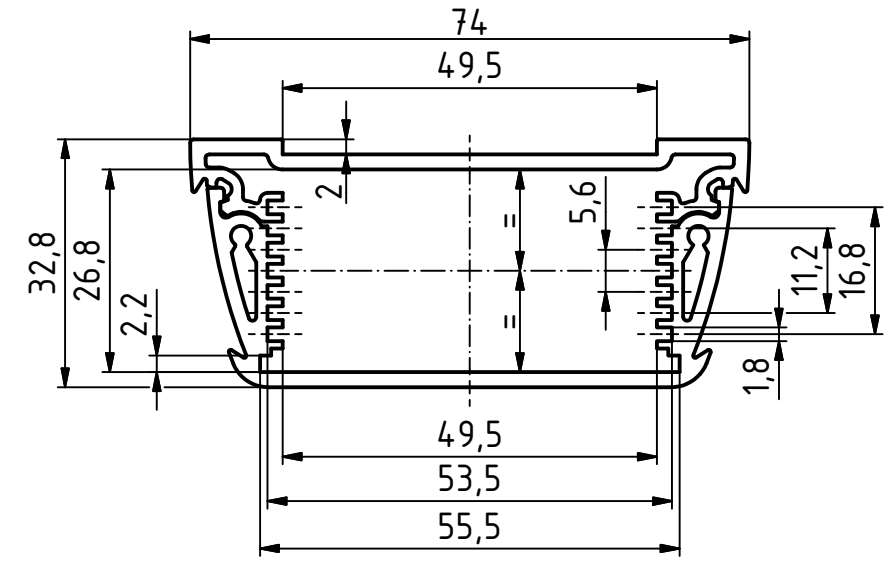

ASPH 1030

ASPH 830

ASPH 1230

ASPH 1850

Maßstab: 1:1		
Zchn.Nr.: 3K 5365.109.02		
Artikel: AluStyle ASPH ... Katalogzeichnung		
3862	15.09.2008	 BOPLA A Phoenix Mecano Company
Ä.Nr:	Datum:	
DISK: 2802945.idw Datum: 22.04.2008 HR		