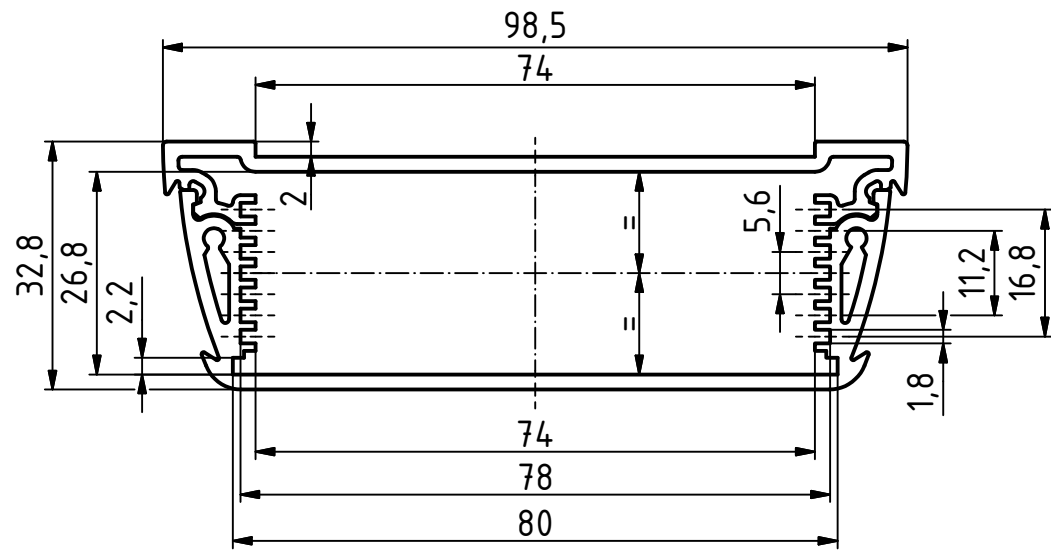

ASPH 1030

ASPH 830

ASPH 1230

ASPH 1850

Maßstab: 1:1		
Zchn.Nr.: 3K 5365.109.02		
Artikel: AluStyle ASPH ... Katalogzeichnung		
3862	15.09.2008	 BOPLA A Phoenix Mecano Company
Ä.Nr:	Datum:	
DISK: 2802945.idw Datum: 22.04.2008 HR		