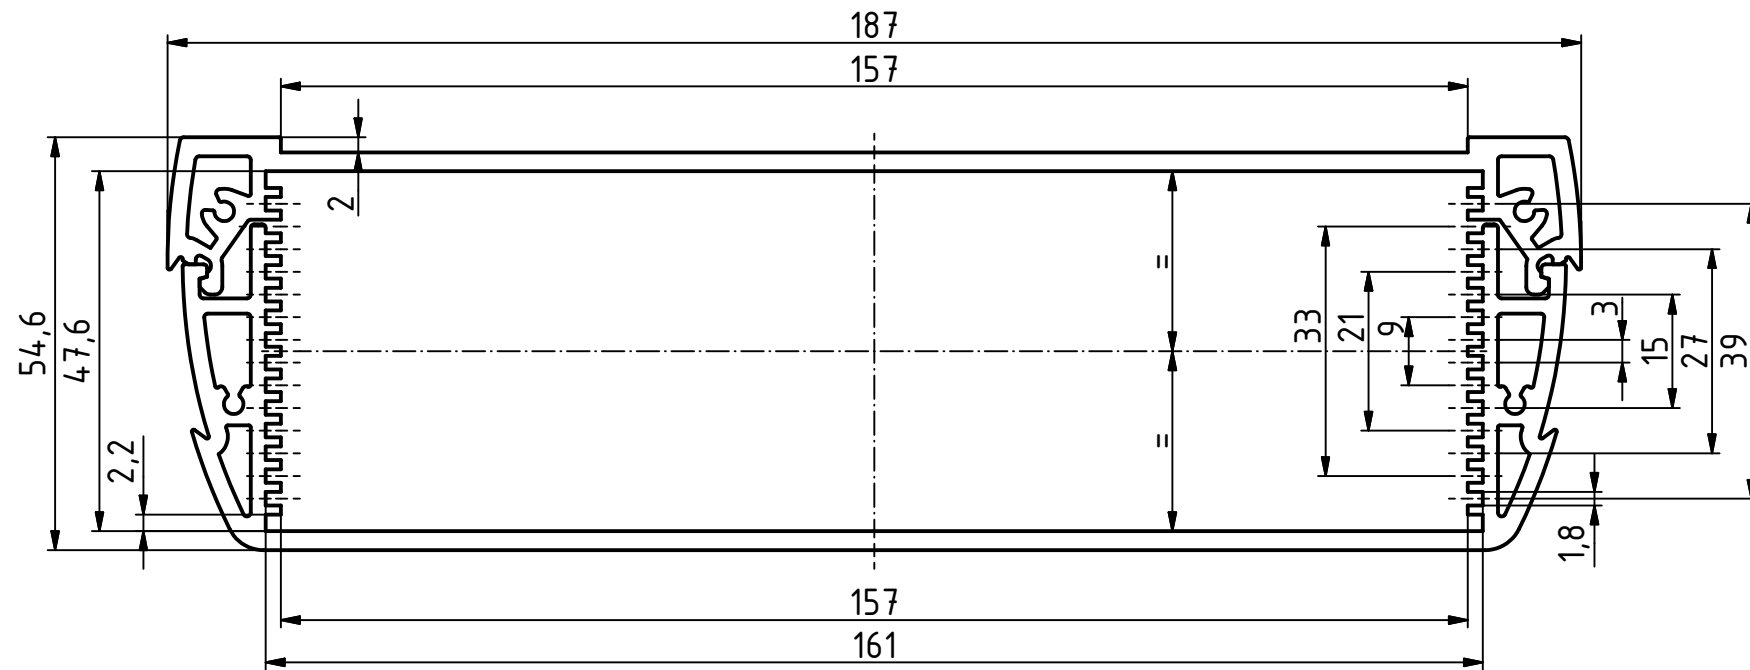

ASPH 1030

ASPH 830

ASPH 1230

ASPH 1850

Maßstab: 1:1		
Zchn.Nr.: 3K 5365.109.02		
Artikel: AluStyle ASPH ... Katalogzeichnung		
3862	15.09.2008	 BOPLA A Phoenix Mecano Company
Ä.Nr:	Datum:	
DISK: 2802945.idw Datum: 22.04.2008 HR		