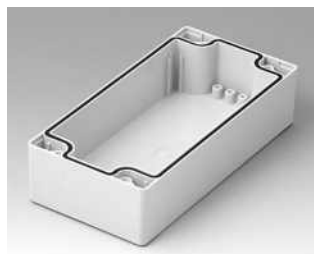

C2081602
Gehäuseschale 80, mit Dichtung
PC (UL 94 HB)
lichtgrau RAL 7035
160x80x40mm