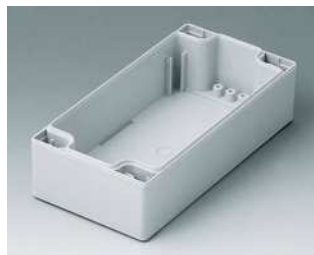

C1081602
Gehäuseschale 80, mit Feder
PC (UL 94 HB)
lichtgrau RAL 7035
160x80x40mm