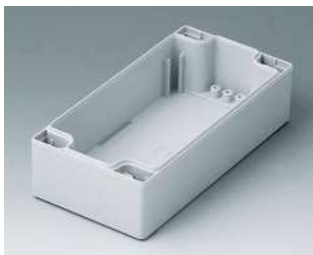

C1081601
Gehäuseschale 80, mit Feder
ABS (UL 94 HB)
lichtgrau RAL 7035
160x80x40mm