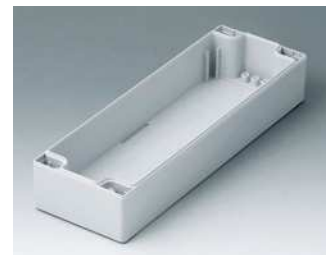

C1082402
Gehäuseschale 80, mit Feder
PC (UL 94 HB)
lichtgrau RAL 7035
240x80x40mm