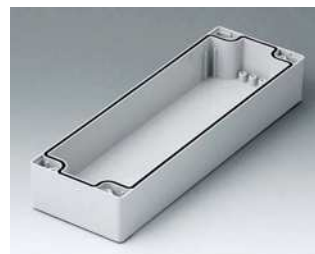

C2082401
Gehäuseschale 80, mit Dichtung
ABS (UL 94 HB)
lichtgrau RAL 7035
240x80x40mm