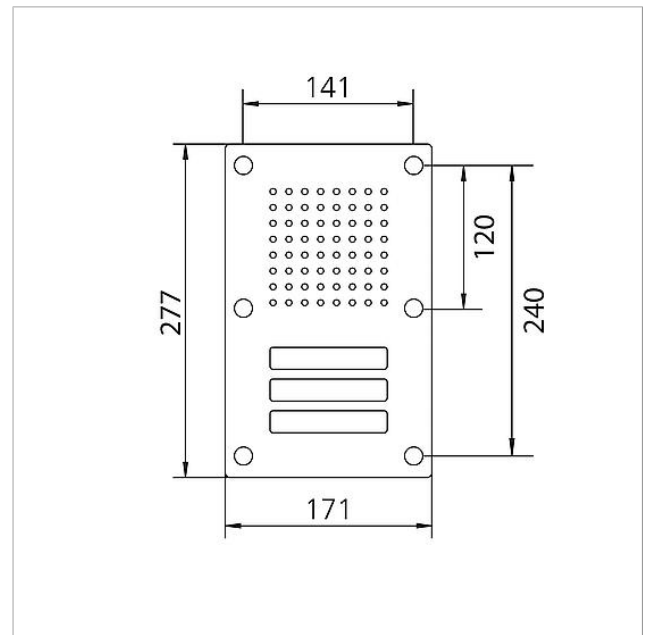

Zeichnungen / Montage