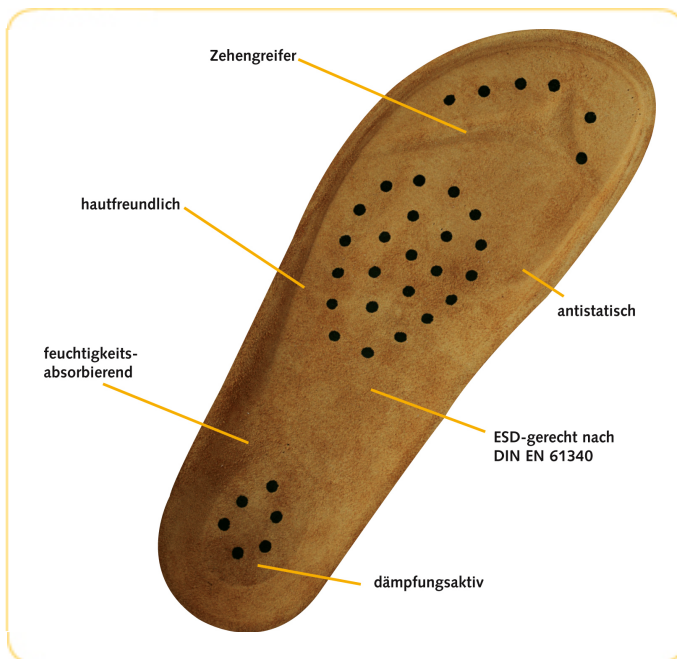

Sanitized®