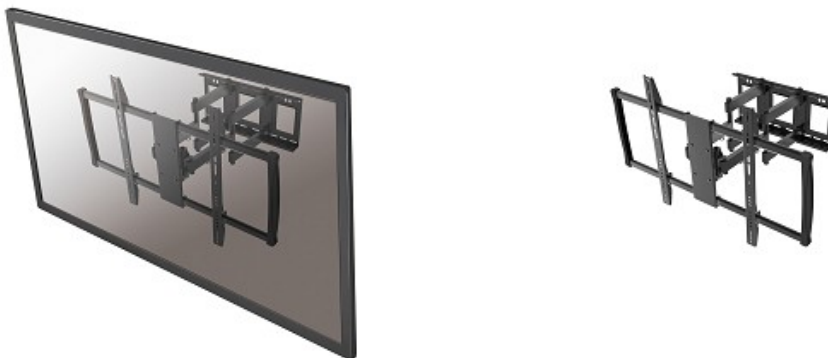

## SUPPORTO A PARETE NEWSTAR PER TV

LFD-W8000 è un supporto a parete con 3 snodi per schermi LCD/LED fino a 100" (254 cm).

Il montaggio a parete NewStar, modello LFD-W8000 consente di collegare uno schermo LCD/LED/TFT sul muro. Utilizzate un montaggio a parete per sfruttare pienamente le capacità del vostro schermo.

Il montaggio a parete è facile da regolare in profondità. È inoltre possibile inclinare lo schermo in senso verticale e orizzontale. Questo crea l'angolo di visione ideale. I cavi possono essere collocati sul lato inferiore del braccio.

Il LFD-W8000 ha tre punti di articolazione ed è adatto a schermi fino a 100" (254 cm) con una capacità massima di trasporto di 100 kg. Questo prodotto è adatto per schermi con fori VESA da 200x200 fino a 900x600 mm.

Collegate poi lo schermo nella striscia e godetevi pienamente la vostra TV LED. Questo supporto è realizzato in metallo resistente e viene fornito completo di accessori.