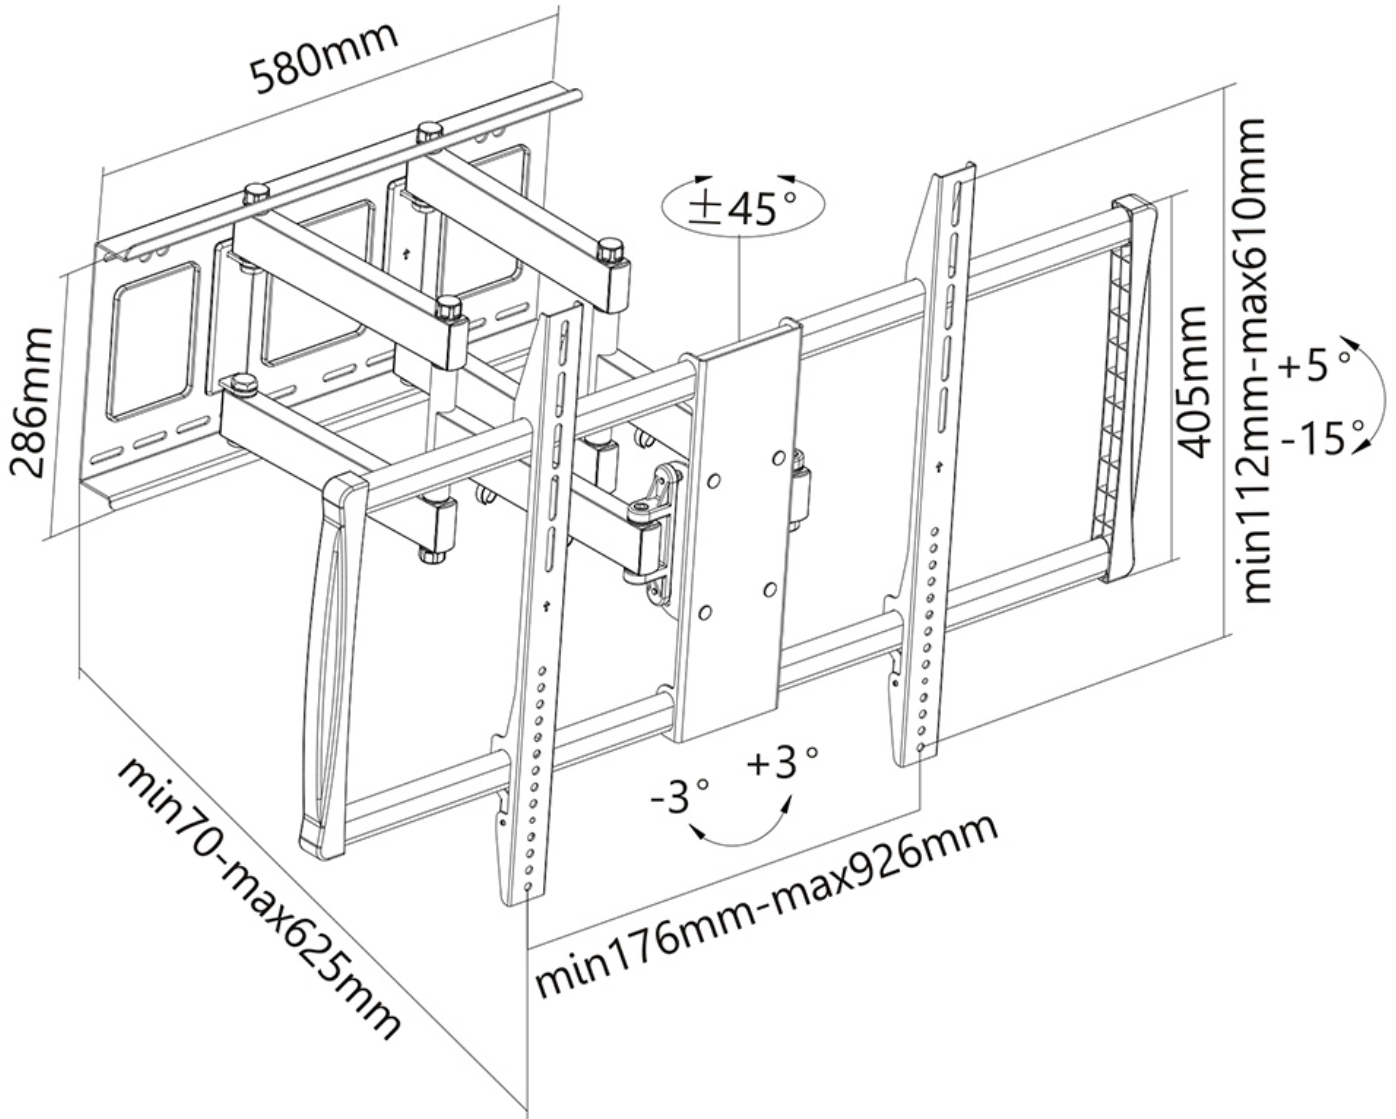

LFD-W8000

NEOMOUNTS MONITOR-WANDHALTERUNG

Neomounts