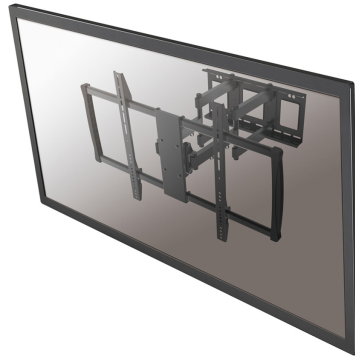

#### ALLGEMEIN

Min. Bildschirmgröße*	60 inch
Max. Bildschirmgröße*	100 inch
Max. Gewicht	80 kg (pro Bildschirm)
Bildschirme	1
VESA-Minimum	200x200 mm
VESA-Maximum	900x600 mm
Abstand zur Wand	7-62,5 cm

#### FUNKTIONALITÄT

Typ	Neigen Schwenken Voll beweglich
Neigung (Grad)	20°
Schwenkbereich (Grad)	90°
Anpassungstyp	Keine

Neomounts

Neomounts

**Neomounts LFD-W8000 ist eine Wandhalterung mit drei Drehpunkten für Flachbild-Fernseher bis 100" (254 cm).**

Neomounts Wandhalterung, Modell LFD-W8000 ist eine vollständig dreh- und schwenkbare Wandhalterung für Flachbildschirme und Flachbild-Fernseher bis 100" (254 cm). Diese Halterung ist eine gute Wahl, wenn Sie die ultimative Flexibilität beim Fernsehen mit Flachbildschirm haben wollen. Mühelos ziehen Sie die Halterung aus der Wand, positionieren sie in fast jede Richtung, drehen sie um Ecken und dann zurück an die Wand, wenn Sie fertig sind. Neomounts einzigartige neig- (-15°|+5°), dreh- (-3°|+3°) und schwenkbare (-45°|+45°) Technologie ermöglicht die Änderung auf jeden Betrachtungswinkel, um vollumfänglich die Möglichkeiten des Flachbildschirms zu nutzen. Die Halterung ist leicht tiefenverstellbar von 7 bis 62.5 Zentimetern. Verdeckte Kabelführung von der Halterung zum Flachbildschirm. Verstecken Sie Ihre Kabel und halten Wohnzimmer, Schlafzimmer oder Heimkino Anlage aufgeräumt und ordentlich. Neomounts LFD-W8000 hat drei Drehpunkten und eignet sich für Bildschirme bis 100" (254 cm). Die Tragfähigkeit dieses Produkts ist geeignet für einen 80 kg Bildschirm. Die Wandhalterung ist geeignet für Bildschirme mit VESA 200x200 bis 900x600 mm Lochmuster. Erstellen Sie ein sauberes Ambiente für Ihren Flachbildfernseher im Wohnzimmer, Schlafzimmer oder Heimkino. Das benötigte Befestigungsmaterial ist im Lieferumfang enthalten..