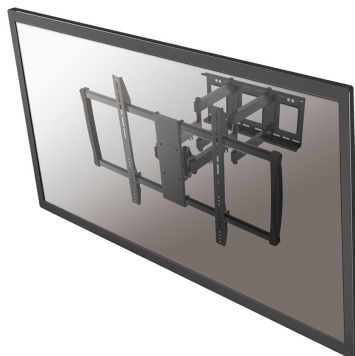

LFD-W8000

SUPPORTO A PARETE NEOMOUNTS PER TV

SPECIFICAZIONI

GENERALE

| | |
|-----------------------|---------------------|
| Dim. min. schermo* | 60 inch |
| Dim. max. schermo* | 100 inch |
| Peso massimo | 80 kg (per schermo) |
| Schermi | 1 |
| Minimo VESA | 200x200 mm |
| Massimo VESA | 900x600 mm |
| Distanza dalla parete | 7-62,5 cm |

Neomounts

Neomounts

LFD-W8000 è un supporto a parete con 3 snodi per schermi LCD/LED fino a 100" (254 cm).

Il montaggio a parete Neomounts, modello LFD-W8000 consente di collegare uno schermo LCD/LED/TFT sul muro. Utilizzate un montaggio a parete per sfruttare pienamente le capacità del vostro schermo.

Il montaggio a parete è facile da regolare in profondità. È inoltre possibile inclinare lo schermo in senso verticale e orizzontale. Questo crea l'angolo di visione ideale. I cavi possono essere collocati sul lato inferiore del braccio.

Collegate poi lo schermo nella striscia e godetevi pienamente la vostra TV LED. Questo supporto è realizzato in metallo resistente e viene fornito completo di accessori.

LFD-W8000

SUPPORTO A PARETE NEOMOUNTS PER TV