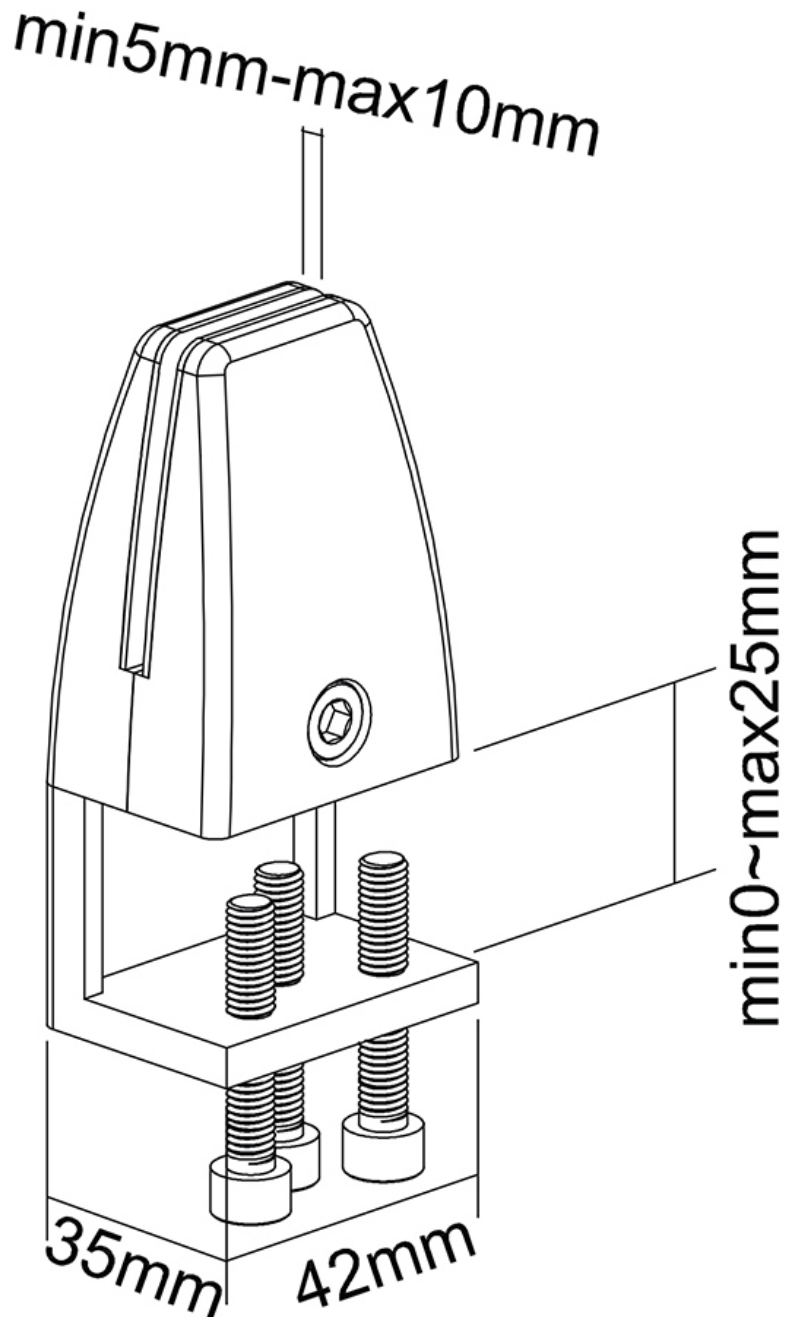

NS-CLMP25WHITE

NEOMOUNTS KLEMMENSATZ FÜR

Neomounts