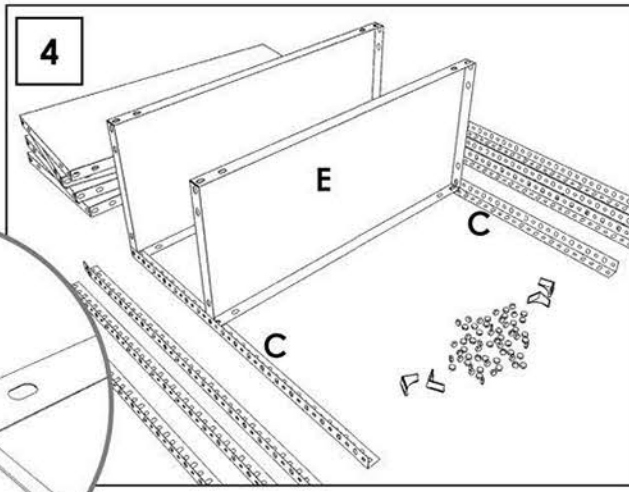

SIMONCLASSIC

SIMONCLICK

OFFCLICK

SIMONFORTE

SIMONCROMO

SIMONINOX

SIMONTITAN

SIMONLEVER

SIMONPALET