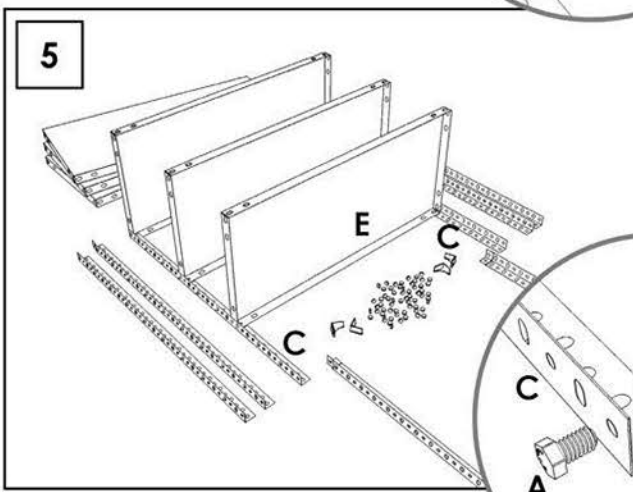

SIMONCLASSIC

SIMONCLICK

OFFCLICK

SIMONFORTE

SIMONCROMO

SIMONINOX

SIMONTITAN

SIMONLEVER

SIMONPALET