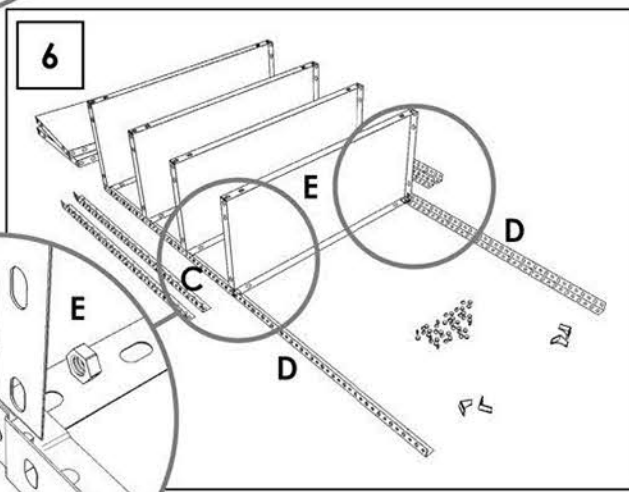

SIMONCLASSIC

SIMONCLICK

OFFCLICK

SIMONFORTE

SIMONCROMO

SIMONINOX

SIMONTITAN

SIMONLEVER

SIMONPALET