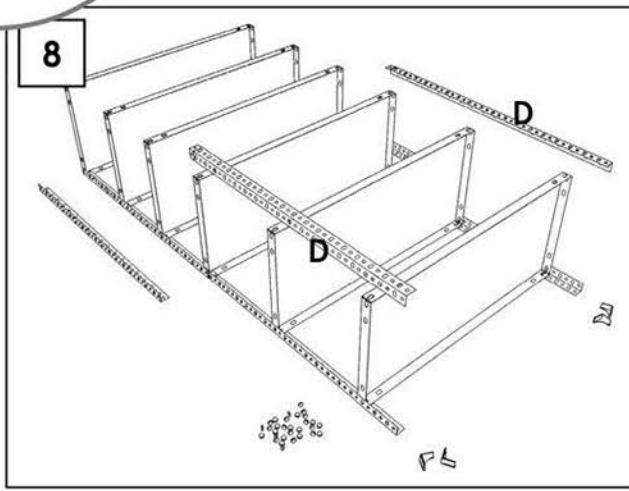

SIMONCLASSIC

SIMONCLICK

OFFCLICK

SIMONFORTE

SIMONCROMO

SIMONINOX

SIMONTITAN

SIMONLEVER

SIMONPALET