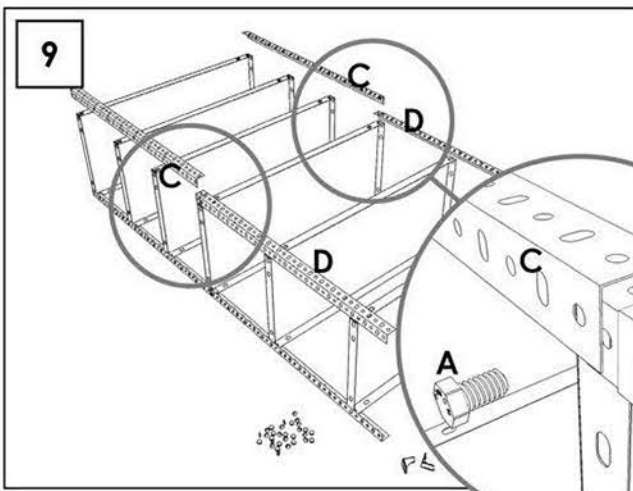

SIMONCLASSIC

SIMONCLICK

OFFCLICK

SIMONFORTE

SIMONCROMO

SIMONINOX

SIMONTITAN

SIMONLEVER

SIMONPALET