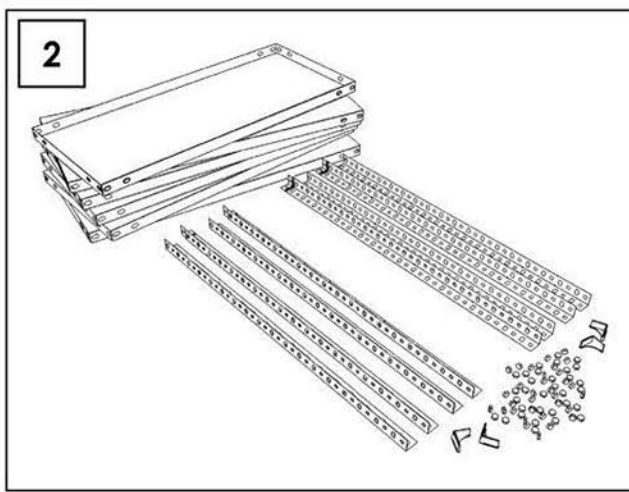

SIMONCLASSIC

SIMONCLICK

OFFCLICK

SIMONFORTE

SIMONCROMO

SIMONINOX

SIMONTITAN

SIMONLEVER

SIMONPALET