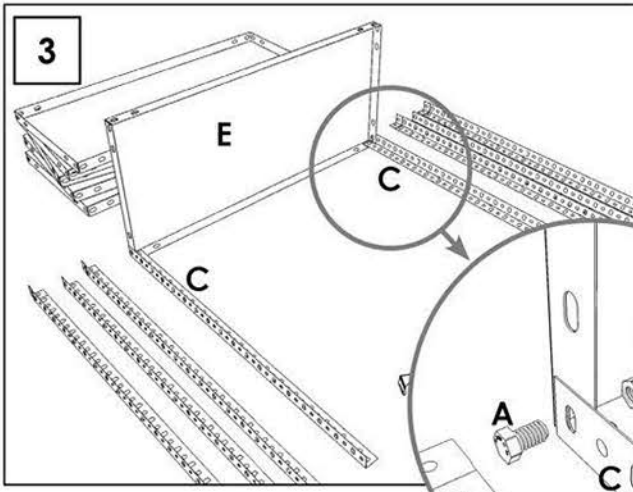

SIMONCLASSIC

SIMONCLICK

OFFCLICK

SIMONFORTE

SIMONCROMO

SIMONINOX

SIMONTITAN

SIMONLEVER

SIMONPALET