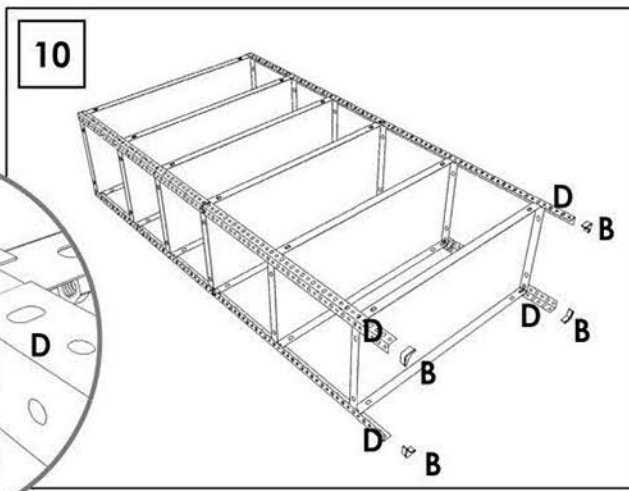

SIMONCLASSIC

SIMONCLICK

OFFCLICK

SIMONFORTE

SIMONCROMO

SIMONINOX

SIMONTITAN

SIMONLEVER

SIMONPALET