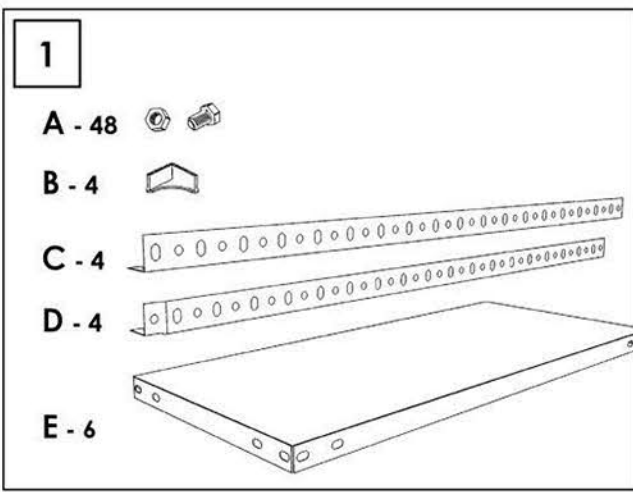

SIMONCLASSIC

SIMONCLICK

OFFCLICK

SIMONFORTE

SIMONCROMO

SIMONINOX

SIMONTITAN

SIMONLEVER

SIMONPALET