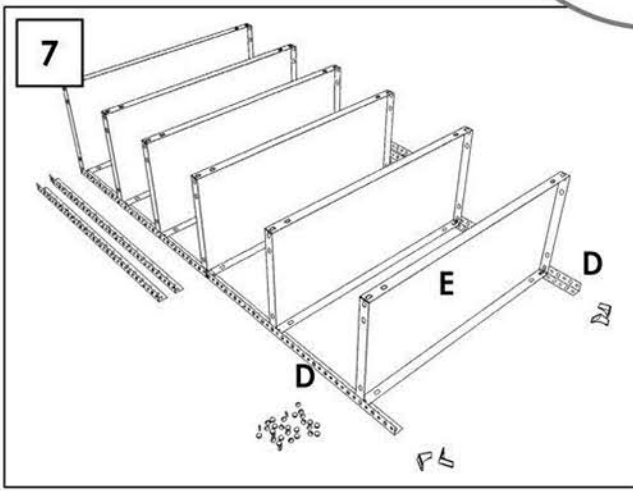

SIMONCLASSIC

SIMONCLICK

OFFCLICK

SIMONFORTE

SIMONCROMO

SIMONINOX

SIMONTITAN

SIMONLEVER

SIMONPALET