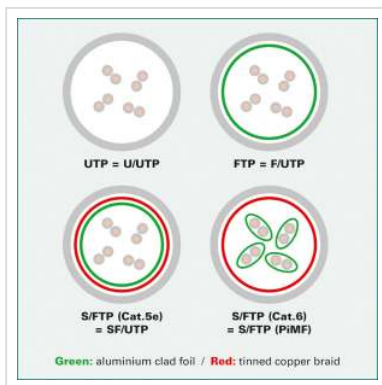

ROLINE UTP Data Center Patchkabel Cat.6A, LSOH, extra dun, wit, 0,15 m

Art.nr. 21.15.0978
Fabrikant ROLINE
Art.nr. fabrikant 21.15.0978

roline
Designed for Professionals

Onafgeschermd Twisted-Pair-Patchkabel met RJ-45 connectoren aan beide uiteinden

- Bijzonder dunne en flexibele kabel voor gebruik op plekken met weinig ruimte
- Buigzaam door de aangespoten bescherm tule
- Als Rangeerkabel in een Patchkast of als apparatuur aansluitkabel in een LAN geschikt
- Pin-Layout : 1:1 volgens EIA/TIA568, 8 Aders
- Opbouw: 8 Aders, soepel

Technische specificaties

Producent	ROLINE
Produkt groep	Twisted Pair Kabel
Produkt type	UTP patchkabel
Kleur	wit
Lengte	0.15 m
Afschermings type	UTP
Overdracht kwaliteit	Cat6A / Class EA

Aantal aders	8
Kabel type	Soepel
Crossed	nee
Kabel LSOH	ja
Type connector kant 1	RJ-45
M/F kant 1	Male
Type connector kant 2	RJ-45
M/F kant 2	Male
Connector type RJ45	Standaard