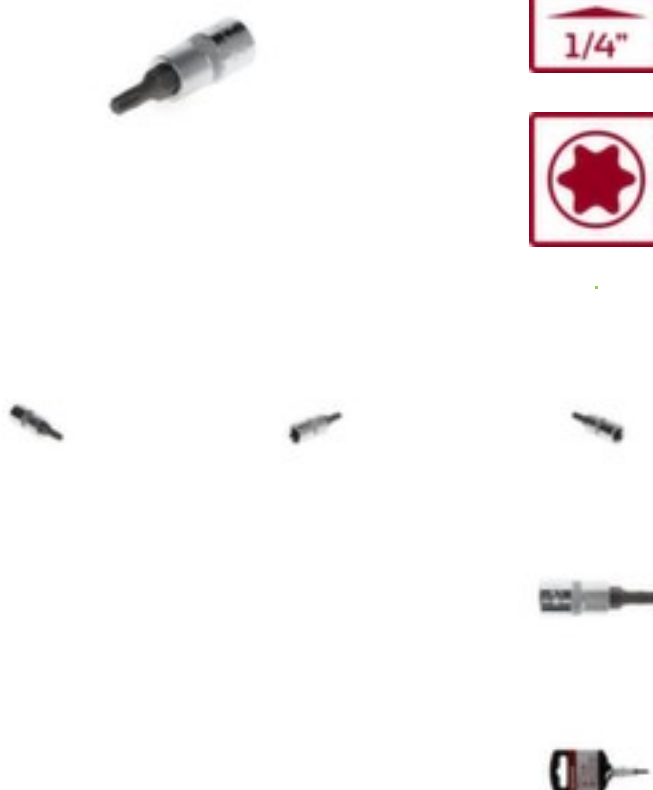

Gedore Red

GEDORE RED R42451306

Schraubendrehereinsatz 1/4"

TX T20 Länge 37 mm

Artikelnummer: 248126

GEDORE

6,3mm
1/4"

Technische Details

Gesamtbreite [mm]	12 mm	VDE zertifiziert	nein
Einsatz-Ø Antrieb	12 mm	Antriebsaufnahme, Vierkant- [zöl]	1/4 Zoll
Spitzenlänge	15 mm	Oberfläche	Antriebsseite glänzend poliert

Einsatzlänge	37 mm	Antriebsaufnahme, Vierkant- [met	6,3 mm
1000 V isoliert	nein	Norm	DIN 3120 - C 6,3 ISO 1174
Sicherung	Kugelfangrille	REACH Registrierung vorhanden	nein
Abtriebsgröße TX (innen)	T20	Gesamtlänge [mm]	37 mm
Netto-Gewicht [kg]	0,016 kg	Material	Chrom-Vanadium-Stahl
Einsatz-Ø 1	12 mm	Inhalt (Anzahl Stück)	1
Gesamthöhe [mm]	12 mm		