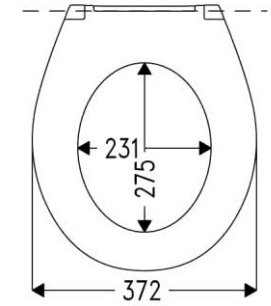

# Ocean ohne Deckel

oval

4 Sitzpuffer SP97

flach

Gesamtlänge: 433 mm

WC-Sitz Modell	
Material	Duroplast
DIN 19516	Mit Edelstahlscharnier erfüllt WC-Sitz DIN 19516
Wertigkeit	Preiswert
Benutzerprofil	Öffentlich / mäßige Belastung
VPE	  7                      168
Farben	
weiß-alpin	Art.-Nr. 509656
Schwarz	509658

Scharnier					Sitzlänge in Abhängigkeit vom Scharnier in mm*		
Code	Bild	Material	Besonderheit	Befestigungsart	Verstellungssystem	I	II
B0301Y	 Schraubenlänge 70 mm	Edelstahl		BVU SolidFix	2 Punkt	442,0	428,0
<small>* gilt für Keramiken mit einem Lochabstand von 155 mm +/- 3 mm und Löchern mit Ø 15 mm. Falls der Lochabstand der Keramiken von 155 mm abweicht, empfehlen wir die Verwendung eines Excenterscharniers.            Die oben gemachte Angabe zur effektiven Sitzlänge gilt dann jedoch nicht mehr, sie bezieht sich ausschließlich auf einen Lochabstand von 155 mm und weicht dann ggf. geringfügig ab.</small>							