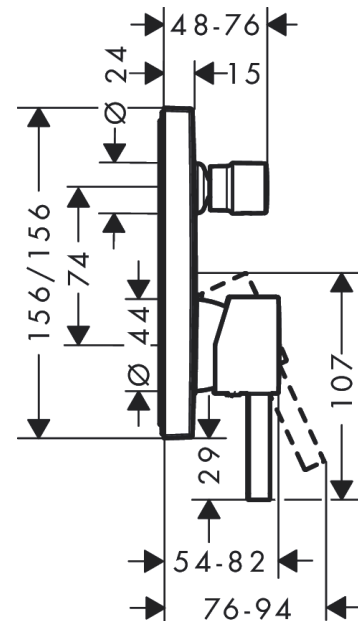

Maßzeichnung