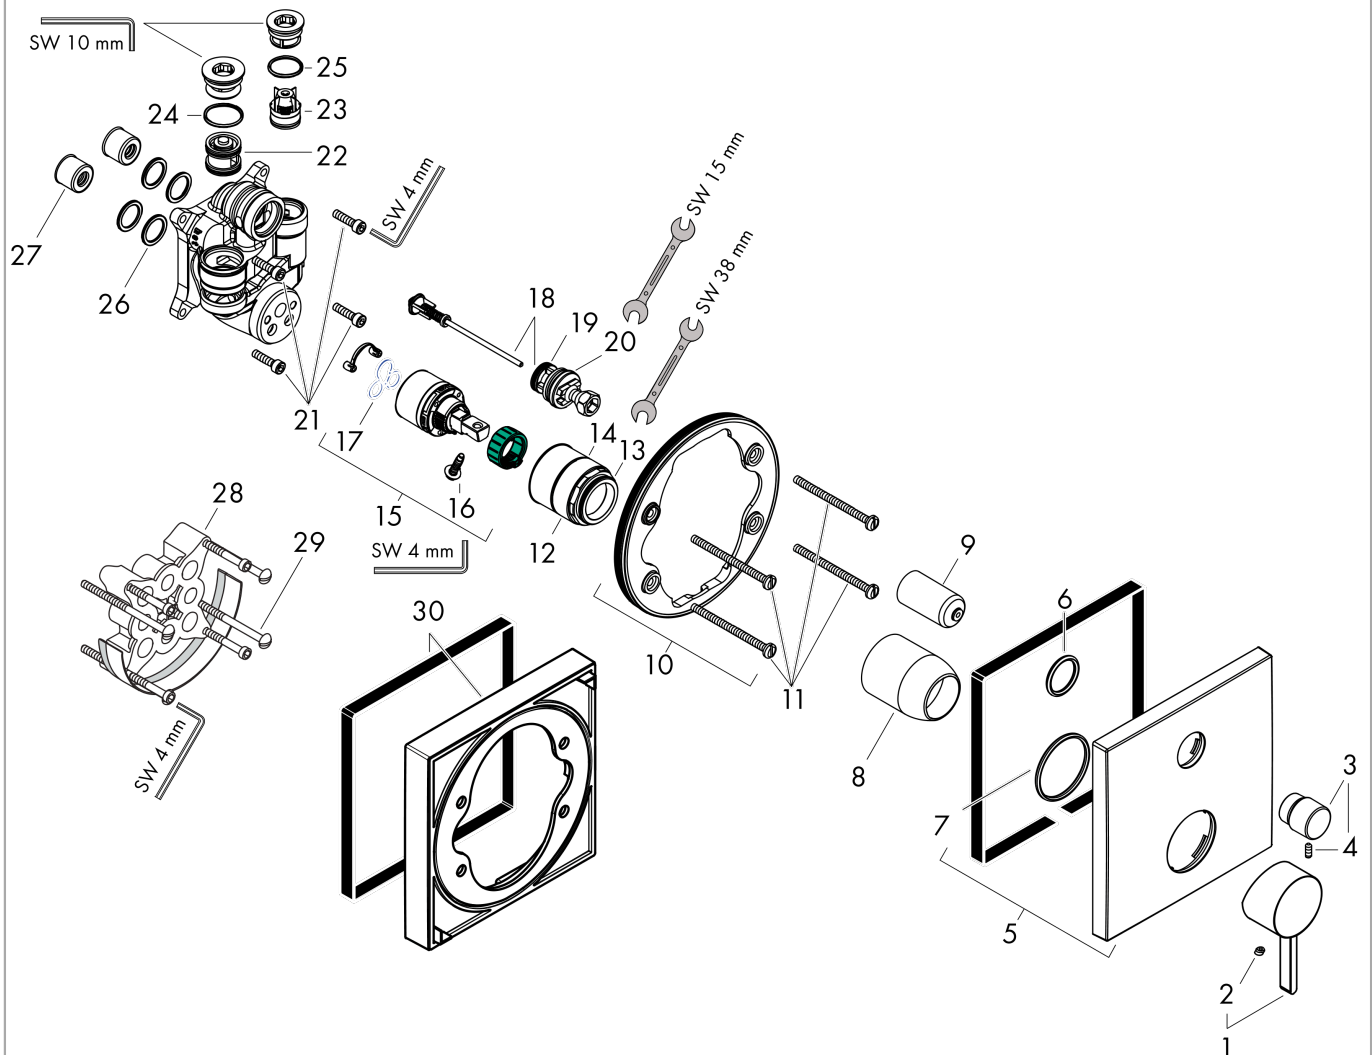

Finoris

Einhebel-Wannenmischer Unterputz mit integrierter Sicherungskombination nach EN1717 für iBox universal

Oberfläche: **Mattweiß** Artikelnummer: **76416700**

Explosionszeichnung

Baujahr: >07/21

Finoris

Einhebel-Wannenmischer Unterputz mit integrierter Sicherungskombination nach EN1717 für iBox universal

Oberfläche: **Mattweiß** Artikelnummer: **76416700**

Ersatzteilliste

Baujahr: >07/21

Pos.	Beschreibung	Artikelnummer	PG	VE
1	Griff	94298700	60	1
2	Griffstopfen	96338000	1	1
3	Zugknopf	98795700	60	1
4	Madenschraube M4x10	97667000	1	1
5	Rosette 155 / 155 mm	94302700	62	1
6	O-Ring 43x3	98418000	1	1
7	O-Ring 23x3	98142000	1	1
8	Hülse	98790700	58	1
9	Umstellerhülse	98794700	58	1
10	Rosettenträger	98793000	9	1
11	Trägerschraubenset	96454000	3	1
12	Mutter	98796000	9	1
13	O-Ring 30x1,5	98433000	1	1
14	O-Ring 39x1,5	98400000	1	1
15	Kartusche kpl.	92730000	11	1
16	Sicherungsschraube	95140000	2	1
17	Dichtung	95008000	3	1
18	Umsteller kpl.	95014000	11	1
19	O-Ring 16x2,3	98207000	1	1
20	O-Ring 20x2,5	92602000	2	1
21	Schraubenset	96525000	3	1
22	Rohrbelüfter	96753000	5	1
23	Rückflußverhinderer	96655000	4	1
24	O-Ring 22x2	98185000	1	1
25	O-Ring 19x2	98426000	1	1
26	O-Ring 16x2	98133000	1	1
27	Schalldämpfer	94073000	7	1
28	Verlängerung 25 mm	13595000	98	1
29	Trägerschraubenset	97747000	1	1
30	Verlängerung 22 mm	13593700	98	1
a	Grundset	01800180	98	1