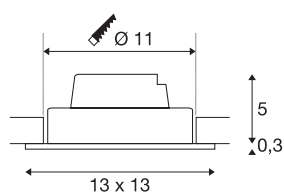

NEW TRIA 110

Einbauleuchte, einflammig, LED, 3000K, eckig, weiß, 38°, 16W, inkl. Treiber, Clipfedern

Das NEW TRIA 1 SET besteht durch seine Einfachheit und Effektivität. Verfügbar in schwarz, weiß oder aluminium gebürstet ist es in runder bzw. quadratischer Form sowohl einflammig als auch mehrflammig erhältlich. Durch die Bestückung mit einer leistungsstarken, warmweißen COB LED in einem schwenkbaren Einsatz sowie des im Lieferumfang enthaltenen LED-Treibers kann das Set den Anforderungen der Allgemeinbeleuchtung gerecht werden. Der elektrische Anschluss erfolgt an 230V Netzspannung.

TECHNISCHE DATEN

Art. Nr.	114251
Dreh- oder Schwenkbar	rotary bar and tiltable
IP Code	IP 20
Montage	Einbau
Montagedetails	Decke
Dimmbar	Ja
Technologie der Dimmung	Phasenanschnitt, Phasenabschnitt
Primäre Nennspannung	220-240V ~50/60Hz
Sekundär Strom / Spannung	350 mA
Schutzklasse	II
Wattage	14 W
minimale Umgebungstemperatur	-20 °C
maximale Umgebungstemperatur	35 °C
Höhe Einschaltstrom	2 A
Dauer Einschaltstrom	80 µs
Stroboskop-Effekt (SVM)	0.01
Lumen	1120 lm
Lichtfarbtemperatur	3000 Kelvin
Abstrahlwinkel	38 °
Farbe	weiß
CRI	80
LXXBXX Daten	L70B50

Lichtquelle

916324	
--------	---

Lebensdauer	30000 h
Länge	13 cm
Breite	13 cm
Höhe	5.3 cm
Nettogewicht	0.462 kg
Bruttogewicht	0.554 kg
Ausschnittsform	rund
Einbautiefe	6 cm
Einbaudurchmesser	11 cm