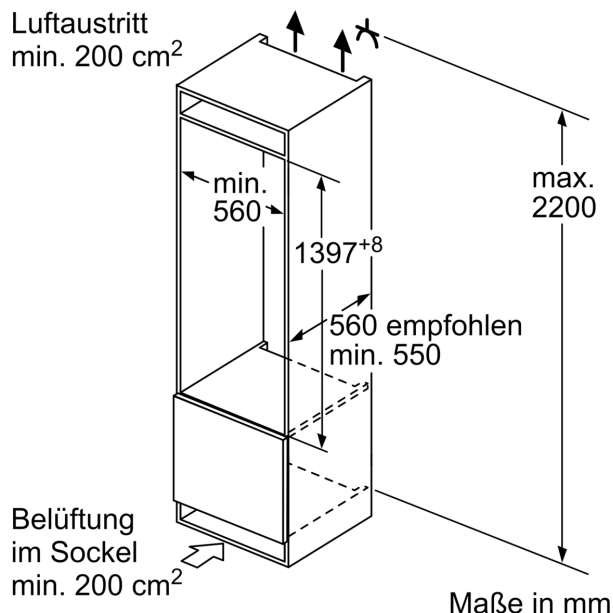

Technische Daten

Energieeffizienzklasse:	E
Durchschnittlicher Energieverbrauch in Kilowattstunden pro Jahr (kWh/a):	106 kWh/annum
Volumen der Tiefkühlfächer:	0 l
Volumen der Kaltlagerfächer:	247 l
Geräuschwert:	33 dB(A) re 1 pW
Geräusch-Effizienzklasse:	B
Bauform:	Einbau
Dekorrahmen/ - platte:	Möglich mit Zubehör
Höhe:	1397 mm
Gerätebreite:	558 mm
Gerätetiefe:	545 mm
Min. Nischenmaße für Installation (H x B x T): ..	1400 x 560 x 550 mm
Nettogewicht:	49.5 kg
Anschlusswert:	90 W
Absicherung:	10 A
Türanschlag:	Rechts wechselbar
Spannung:	220-240 V
Frequenz:	50 Hz
Länge Anschlusskabel:	230.0 cm
Anzahl Verdichter:	1
Anzahl unabhängiger Kühlkreisläufe:	1
Innenlüfter:	Nein
Scharniere wechselbar:	Ja
Anzahl verstellbarer Ablagen-Kühlteil (Stck):	5
Flaschenregale:	Nein
EAN-Nummer:	4242005127276
Marke:	Bosch
Internationale Bestellbezeichnung:	KIR51ADE0
Produktkategorie:	Kühlschrank
Frostfree System:	Nein
Gerätetyp:	Vollintegriert
Integriertes Zubehör:	3 x Eierablage

Kühlteil

- 6 Abstellflächen aus Sicherheitsglas (5 höhenverstellbar), davon
ein Vario Shelf (teilbare Glasablage)
- 5 Türabsteller, davon 1 Butter-/Käsefach

Frischhaltesystem

- VitaFresh plus: hält frische Lebensmittel bis zu zweimal länger
frisch

Maße

- Gerätemaße (H x B x T): 139.7 cm x 55.8 cm x 54.5 cm
- Nischenmaße (H x B x T): 140.0 cm x 56.0 cm x 55.0 cm

Technische Informationen

- Türanschlag rechts, wechselbar
- Anschlusswert: 90 W
- 220 - 240 V

Zubehör

- 3 x Eierablage

Serie 6, Einbau-Kühlschrank, 140 x 56 cm, Flachscharnier mit Softeinzug KIR51ADE0

Maße in mm

Maße in mm

Maße in mm
Empfehlung Spaltmaße für Flachscharnier

Die in der Tabelle empfohlenen Spaltmaße sind einzuhalten, um eine kollisionsfreie Öffnung der Gerätetüre zu gewährleisten und Beschädigungen am Küchenmöbel zu vermeiden.