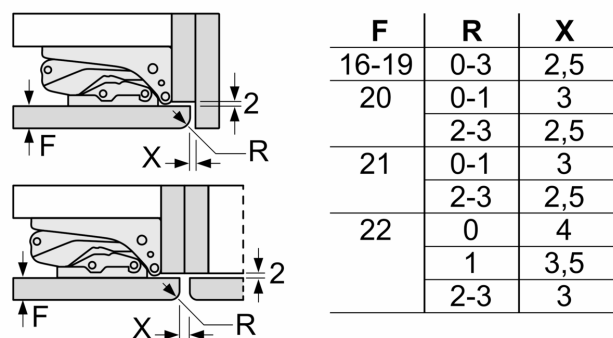

Maße

- Gerätemaße (H x B x T): 139.7 cm x 55.8 cm x 54.5 cm
- Nischenmaße (H x B x T): 140.0 cm x 56.0 cm x 55.0 cm

Technische Informationen

- Türanschlag rechts, wechselbar
- Anschlusswert: 90 W
- 220 - 240 V

Zubehör

- 3 x Eierablage

Serie 6, Einbau-Kühlschrank, 140 x 56 cm, Flachscharnier mit Softeinzug KIR51ADE0

Maße in mm

Maße in mm

Maße in mm
Empfehlung Spaltmaße für Flachscharnier

Die in der Tabelle empfohlenen Spaltmaße sind einzuhalten, um eine kollisionsfreie Öffnung der Gerätetüre zu gewährleisten und Beschädigungen am Küchenmöbel zu vermeiden.