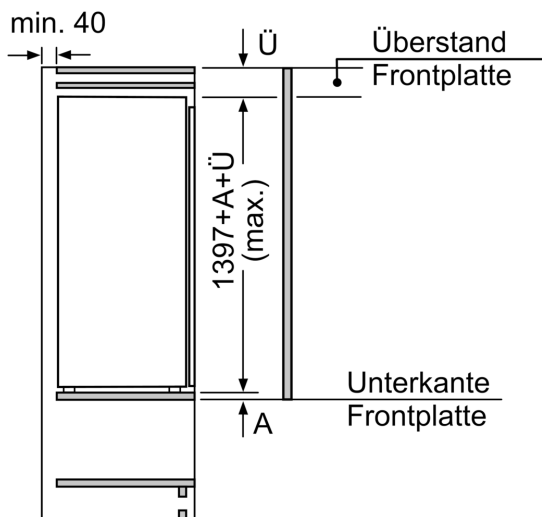

Maße

- Gerätemaße (H x B x T): 139.7 cm x 55.8 cm x 54.5 cm
- Nischenmaße (H x B x T): 140.0 cm x 56.0 cm x 55.0 cm

Technische Informationen

- Türanschlag rechts, wechselbar
- Anschlusswert: 90 W
- 220 - 240 V

Zubehör

- 3 x Eierablage

Serie 6, Einbau-Kühlschrank, 140 x 56 cm, Flachscharnier mit Softeinzug KIR51ADE0

Maße in mm

Maße in mm

Maße in mm
Empfehlung Spaltmaße für Flachscharnier

Die in der Tabelle empfohlenen Spaltmaße sind einzuhalten, um eine kollisionsfreie Öffnung der Gerätetüre zu gewährleisten und Beschädigungen am Küchenmöbel zu vermeiden.