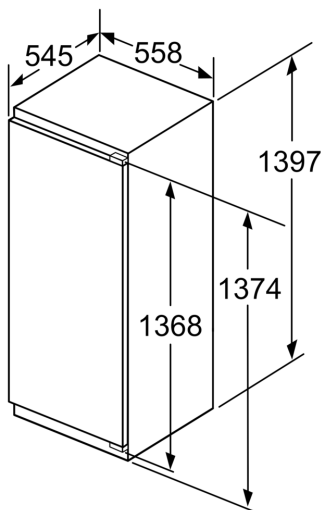

Maße

- Gerätemaße (H x B x T): 139.7 cm x 55.8 cm x 54.5 cm
- Nischenmaße (H x B x T): 140.0 cm x 56.0 cm x 55.0 cm

Technische Informationen

- Türanschlag rechts, wechselbar
- Anschlusswert: 90 W
- 220 - 240 V

Zubehör

- 3 x Eierablage

Serie 6, Einbau-Kühlschrank, 140 x 56 cm, Flachscharnier mit Softeinzug KIR51ADE0

Maße in mm

Maße in mm

Maße in mm
Empfehlung Spaltmaße für Flachscharnier

Die in der Tabelle empfohlenen Spaltmaße sind einzuhalten, um eine kollisionsfreie Öffnung der Gerätetüre zu gewährleisten und Beschädigungen am Küchenmöbel zu vermeiden.