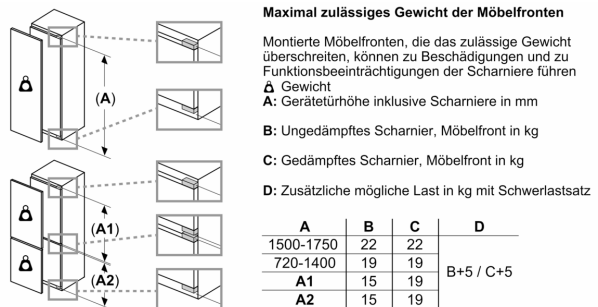

Maße

- Gerätemaße (H x B x T): 139.7 cm x 55.8 cm x 54.5 cm
- Nischenmaße (H x B x T): 140.0 cm x 56.0 cm x 55.0 cm

Technische Informationen

- Türanschlag rechts, wechselbar
- Anschlusswert: 90 W
- 220 - 240 V

Zubehör

- 3 x Eierablage

Serie 6, Einbau-Kühlschrank, 140 x 56 cm, Flachscharnier mit Softeinzug KIR51ADE0

Maße in mm

Maße in mm

Maße in mm
Empfehlung Spaltmaße für Flachscharnier

Die in der Tabelle empfohlenen Spaltmaße sind einzuhalten, um eine kollisionsfreie Öffnung der Gerätetüre zu gewährleisten und Beschädigungen am Küchenmöbel zu vermeiden.