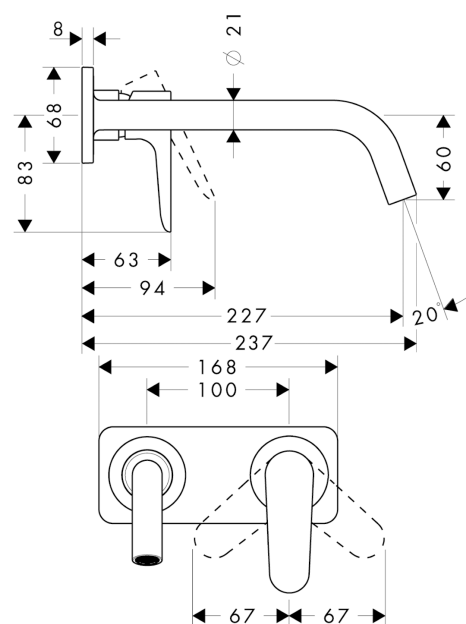

AXOR Citterio M

Einhebel-Waschtischmischer Unterputz für Wandmontage mit Auslauf 227 mm und Platte

Oberfläche: Polished Black Chrome Artikelnummer: 34115330

Merkmale

- besteht aus: Einhebel-Waschtischmischer Unterputz für Wandmontage, Ablaufgarnitur
- Ausladung: 227 mm
- Griffvariante: Hebelgriff
- Strahlart: Normalstrahl
- maximale Durchflussmenge bei 3 bar: 5 l/min
- Keramikmischsystem
- Temperaturbegrenzung einstellbar
- für Durchlauferhitzer geeignet
- unverschleißbare Ablaufgarnitur
- Anschlussart: Grundkörper
- Anschlussgröße: DN15
- Griff rechts oder links positionierbar, abhängig von der Installation des Grundkörpers
- EU-Taxonomie: max. 6 l/min - wesentlicher Beitrag (SC) möglich
- PA-IX 18117/IO

Technologie

Produktabbildung

Maßzeichnung

AXOR Citterio M

Einhebel-Waschtismischer Unterputz für Wandmontage mit Auslauf 227 mm und Platte

Oberfläche: Polished Black Chrome Artikelnummer: 34115330

Durchflussdiagramm

AXOR Citterio M

Einhebel-Waschtismischer Unterputz für Wandmontage mit Auslauf 227 mm und Platte

Oberfläche: Polished Black Chrome Artikelnummer: 34115330

Einbaubeispiel