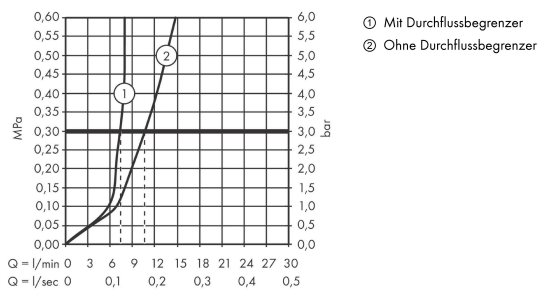

AXOR Citterio M

Einhebel-Waschtischmischer Unterputz für Wandmontage mit Auslauf 227 mm und Platte

Oberfläche: Polished Black Chrome Artikelnummer: 34115330

Merkmale

- besteht aus: Einhebel-Waschtischmischer Unterputz für Wandmontage, Ablaufgarnitur
- Ausladung: 227 mm
- Griffvariante: Hebelgriff
- Strahlart: Normalstrahl
- maximale Durchflussmenge bei 3 bar: 5 l/min
- Keramikmischsystem
- Temperaturbegrenzung einstellbar
- für Durchlauferhitzer geeignet
- unverschleißbare Ablaufgarnitur
- Anschlussart: Grundkörper
- Anschlussgröße: DN15
- Griff rechts oder links positionierbar, abhängig von der Installation des Grundkörpers
- EU-Taxonomie: max. 6 l/min - wesentlicher Beitrag (SC) möglich
- PA-IX 18117/IO

Technologie

Produktabbildung

Maßzeichnung

AXOR Citterio M

Einhebel-Waschtismischer Unterputz für Wandmontage mit Auslauf 227 mm und Platte

Oberfläche: Polished Black Chrome Artikelnummer: 34115330

Durchflussdiagramm