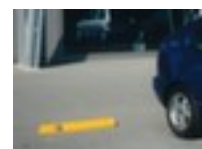

butée de parking

longueur 900 mm, en plastique spécial en jaune

Numéro d'article: 210581

Butée de parking

butée de parking

- longueur 900 mm
- en plastique spécial en jaune

Détails techniques

sécurisation de la circulation	système de balisage	matériau système d'avertissement	plastique spécial
système de balisage	butée de parking	couleur du système de balisage	jaune
longueur	900 mm	Poids	1,78 kg

733307

inscription pour butée de parking, texte : « P »

Cela s'adapte aussi ...

142092		limiteur de hauteur, longueur x diamètre 950 x 100 mm, en plastique coloris rouge/blanc, réfléchissant
361701		barrière de parking, hauteur x largeur 500 x 760 mm, en acier galvanisé à chaud en aluminium-rouge, pliable, verrouillable avec serrure à cylindre, à cheviller
523822		kit appareil de marquage au sol, kit comprenant : 1 appareil de marquage, 1 cordeau de traçage, 1 accessoire, 1 boîte de poudre de marquage, 1 plan d'orientation pour aires de stationnement, largeur de trait 30 - 100 mm