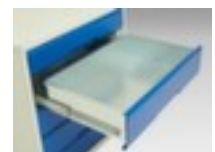

## **bott** **universele kast** verso

hoogte x breedte x diepte 1000 x 800 x 550 mm, 2 niveaus met Stalen bodem, 1 lade(n), romp met slag- en krasvaste poedercoating in RAL7035 lichtgrijs, front met slag- en krasvaste poedercoating in RAL7016 antracietgrijs

### universele kast

- hoogte x breedte x diepte 1000 x 800 x 550 mm
- constructie van staal, gelast
- dubbele vleugeldeur
- 2 niveaus met Stalen bodem
- draagvermogen per niveau 75 kg
- 1 lade(n)
- laden hoogte 1x125 mm
- draagvermogen per lade 75 kg
- ladegeleider 100 %
- uitrusting: legborden, lades
- romp met slag- en krasvaste poedercoating in RAL7035 lichtgrijs
- front met slag- en krasvaste poedercoating in RAL7016 antracietgrijs

## Gerelateerde Producten

232994		scheidings- en vakkenwanden, met 5 vakken, passend voor fronthoogte 100 / 125 mm, van staal met corrosiebeschermende zinklaag
232996		scheidings- en vakkenwanden, met 9 vakken, passend voor fronthoogte 100 / 125 mm, van staal met corrosiebeschermende zinklaag
232998		scheidings- en vakkenwanden, met 15 vakken, passend voor fronthoogte 100 / 125 mm, van staal met corrosiebeschermende zinklaag
233015		schuimstofelement, lengte x breedte 800 x 550 mm, van rubber in zwart
233020		Stalen bodem voor universele kast, voor kast breedte x diepte 800 x 550 mm, draagvermogen 75 kg, van staal met corrosiebeschermende zinklaag
233068		binnenlade, hoogte x breedte x diepte 125 x 800 x 550 mm, volledig uittrekbaar, draagvermogen 75 kg, van staal met slag- en krasvaste poedercoating in RAL7016 antracietgrijs
233448		lade-indelingsset, met 24 vakken, van polypropyleen in lichtgrijs