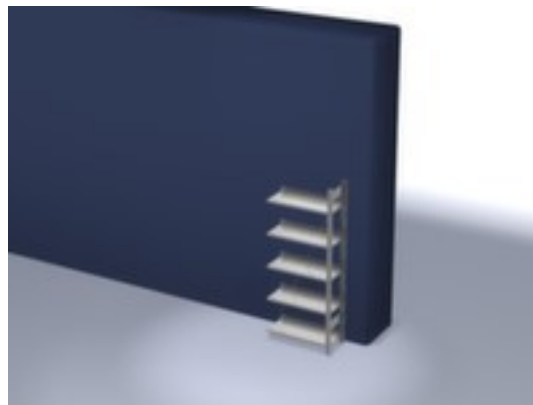

hofs dossierstelling - aanbouwveld

hoogte x breedte x diepte 1750 x 760 x 335 mm, veldlast 550 kg / vaklast 60 kg, 5 niveau(s) met legborden van plaatstaal / 5 ordnerhoogtes, gebruik eenzijdig - ontworpen voor plaatsing tegen een wand, standers met corrosiebeschermende zinklaag, niveaus met corrosiebeschermende zinklaag

Artikelnummer: 652646

hofs
REGALSYSTEME

hofs Dossier-inhaakstelling

Aanbouwstelling

hofs dossierstelling - aanbouwveld

- Geschikt voor archiefruimtes
- kliksysteem
- hoogte x breedte x diepte 1750 x 760 x 335 mm
- veldlast 550 kg / vaklast 60 kg
- vak breedte x diepte 750 x 300 mm
- 5 niveau(s) met legborden van plaatstaal / 5 ordnerhoogtes
- niveaus met aanslagrand en legbordrand aan de zijkant van het

Technische details

meubeltype	stelling	stabiliteit/versteving/schoren	diagonaalschoren
stellingtype	dossierstelling	gebruik	eenzijdig
stellingsysteem	kliksysteem	materiaal	staal
stellingveld	aanbouwveld	stelling uitrusting	legborden
geschikt voor (branches)	archiefruimtes	vakbreedte	750 mm
hoogte	1750 mm	vakdiepte	300 mm
breedte	760 mm	ordnerhoogtes	5 stuks
diepte	335 mm	oppervlak legbord	verzinkt
legborden / schappen aantal	5 stuks	oppervlak standaard	verzinkt
vaklast	60 kg	kleur uitvoering	verzinkt
veldlast	550 kg	inhoud levering	aanbouwstelling met 1 staanderframe, diagonaalschoren en niveaus zie aanbod
legbord-/niveautype	plaatstalen legbord	levering	gedemonteerd
legborden / niveaus uitrusting	aanslagrand // legbordrand aan de zijkant	certificering	GS // RAL-keurmerk
legborden / niveaus in hoogte ve	ja	garantie	5 jaar
in hoogte verstelbaar legbord	25 mm	gewicht	15,15 kg