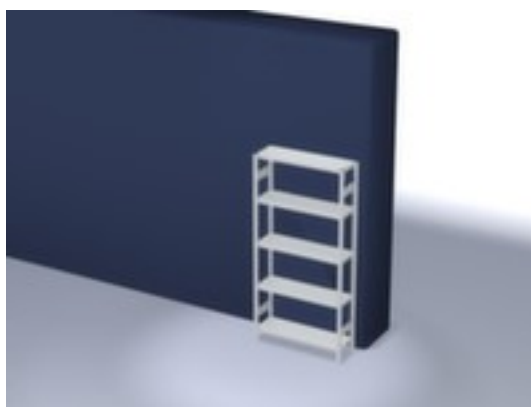

hofs rayonnage - rayonnage départ

hauteur x largeur x profondeur 2000 x 1060 x 335 mm, charge max. par tablette 150 kg, 5 niveaux avec tablette en acier, angle d'installation droit, utilisation bilatéral - possibilité d'installation flexible librement dans la pièce, montants galvanisé avec revêtement en plastique en RAL7035 gris clair, niveaux galvanisé avec revêtement en plastique en RAL7035 gris clair

Numéro d'article: 858517

hofs
REGALSYSTEME

hofs Rayonnage avec traverses

Rayonnage de départ

rayonnage - rayonnage départ

- Convient pour entrepôt et atelier
- système emboîtable
- hauteur x largeur x profondeur 2000 x 1060 x 335 mm
- charge maximale par élément 1200 kg
- charge max. par tablette 150 kg
- largeur x profondeur compartiment 1000 x 300 mm

- 5 niveaux avec tablette en acier
- Réglable au pas de 25 mm
- angle d'installation droit
- utilisation bilatéral - possibilité d'installation flexible librement dans la pièce
- Stabilité élevée grâce aux croisillons et aux traverses longitudinales
- montants avec embases et plateaux supérieurs pour profilés en plastique pour une finition propre en haut et en bas
- structure en acier
- montants galvanisé avec revêtement en plastique en RAL7035 gris clair
- niveaux galvanisé avec revêtement en plastique en RAL7035 gris clair
- volume de livraison : rayonnage de base avec 2 échelles et plateaux conf. à l'offre
- Produit livré démonté
- label de qualité RAL
- 5 années de garantie
- selon DIN EN 15635, il est impératif de sécuriser et de fixer au sol les rayonnages à tablettes dont la hauteur correspond au moins à quatre fois la profondeur du rayonnage (rapport 4:1)
- les charges max. par tablette indiquées s'entendent pour une répartition uniforme de la charge
- des tablettes/niveaux supplémentaires sont disponibles jusqu'à la charge max. par élément