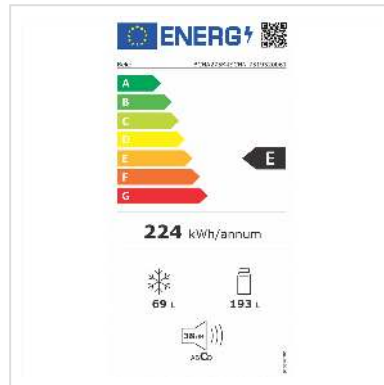

# Beko Kühl-Gefrierkombination Einbau BCHA275K4SCHN, E, 262l

<b>Artikelnummer</b>	04.07.0098
<b>Hersteller</b>	Beko
<b>Hersteller-Art.-Nr.</b>	BCHA275K4SCHN
<b>EAN (Einzelstück)</b>	8690842499647

**Die HarvestFresh-Technologie unserer Kühlschränke simuliert den 24 Stunden Tag-Nacht-Zyklus des Sonnenlichts und erhöht dadurch den Vitamingehalt und die Lebenszeit von Obst und Gemüse**

## Technische Daten

Hersteller	Beko
Produktgruppe	Kühl-Gefrier-Kombination
Produkttyp	Kühl-Gefrier-Kombination
Farbe	weiß
Lieferumfang	Bedienungsanleitung
Bauform	Einbau
Energieeffizienzklasse (A-G)	E
Jährlicher Energieverbrauch	224 kWh
Klimaklasse	SN-T (Subnormal-Tropical: 10°C - 43°C)

Schalldruckpegel	38 dB
Fächer im Innenraum	3
Nutzvolumen Gesamt	262 l
Nutzvolumen Gefrierteil	69 l
Nutzvolumen Kühlteil	193 l
Türanschlag	Wechselbar
Anschlag wechselbar	ja
Kühlschranktyp	Kühl-/Gefrier-Kombination
Farbgruppe	Weiss
Türfarbe	Weiss
No Frost System	ja
Abtauverfahren Kühlteil	Automatisch
Abtauverfahren Gefrierteil	Automatisch
Automatische Abtauung	ja
Innenbeleuchtung	ja
Temperaturanzeige	Innen
Wasserspender	nein
Eiswürfelspender	nein
Eingangsspannung	230 V
Höhe	1775 mm
Breite	540 mm
Tiefe	545 mm
Gewicht	57.5 kg
Verpackungshöhe	1870 mm
Verpackungsbreite	575 mm
Verpackungstiefe	600 mm
Paketgewicht	62.3 kg