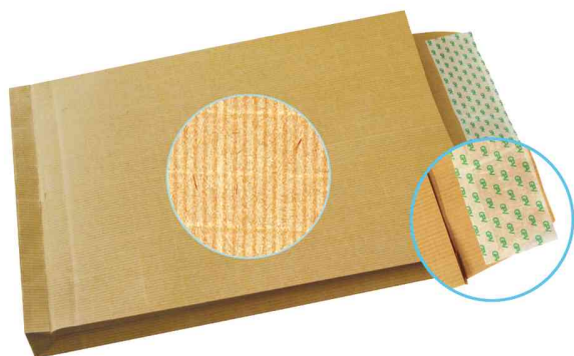

Pochettes à soufflets kraft armé - Grands paquets

Fermeture auto-adhésive avec bande de protection

- en kraft armé très résistant grâce à une armature en fibres polyester placée entre 2 couches de papier kraft
- avec soufflets latéraux: **30 mm**
- fermeture sur le petit côté
- vendu uniquement au conditionnement

Exemples d'utilisation:

- protection renforcée contre les éclatements et les déchirures
- pour les envois volumineux tels que dossiers, catalogues, brochures, livres etc.

Pochettes à soufflets kraft armé

Visuel de référence: Pochettes à soufflets kraft armé - Grand paquet

Produit	Modèle	Format	Grammage	Couleur	Conditionné	Feuilles	Numéro de fabricant	Code
Pochettes d'expédition à soufflet	sans fenêtre	340 x 465 mm	130 g/m ²	kraft brun	250		5001	81600294
Pochettes d'expédition à soufflets auto-adhésives	sans fenêtre	24: 260 x 330 mm	120 g/m ²	kraft brun	50		4984	81600016
		24: 260 x 330 mm	120 g/m ²	marron	250		4983	81600215
	sans fenêtre	26: 275 x 365 mm	120 g/m ²	kraft brun	250		4990	81600166
		26: 280 x 375 mm	120 g/m ²	kraft brun	50		4991	81600017
	sans fenêtre	280 x 400 mm	130 g/m ²	kraft brun	250		4981	81600097
		340 x 465 mm	130 g/m ²	kraft brun	100		4982	81600160
	sans fenêtre	B4: 250 x 353 mm	130 g/m ²	kraft brun	50		4949	81600004
		C4	130 g/m ²	blanc	100		2133	81600183
	sans fenêtre	C4: 229 x 324 mm	120 g/m ²	kraft brun	50		4928	81600023
		C4: 229 x 324 mm	120 g/m ²	marron	250		4927	81600212