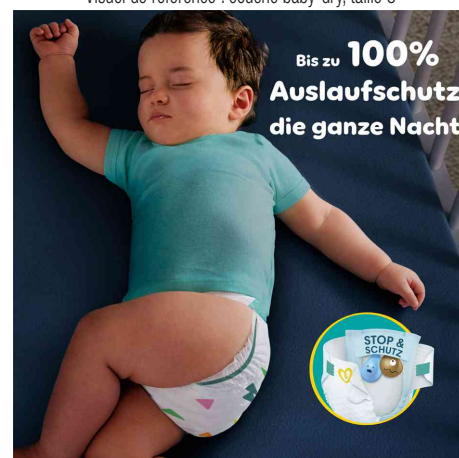

Couche baby-dry, Maxi Pack

- poche Stop & Protect pour prévenir les fuites dans le dos
- jusqu'à 100% de protection contre les fuites toute la nuit
- testé dermatologiquement
- voile supplémentaire pour une absorption rapide
- les fermetures latérales Flexi s'adaptent agréablement et assurent un ajustement sûr
- les barrières anti-fuite protègent les petites jambes
- testé et certifié selon la norme STANDARD 100 d'OEKO-TEX
- vendu uniquement au conditionnement

Taille 8 : Extra Large - pour les enfants de 17 kg et plus

Visuel de référence : couche baby-dry, taille 6

Visuel de référence : couche baby-dry, taille 7

Visuel de référence : couche baby-dry, taille 8

Produit	Modèle	Couleur	Conditionné	Numéro de fabricant	Code
Couche baby-dry	taille 3 (Midi)	impression couleur	124	8700216263849	6431165
	taille 4 (Maxi)	impression couleur	106	8700216263832	6431166
	taille 4+ (Maxi)	impression couleur	94	8700216263801	6431167
	taille 5 (Junior)	impression couleur	90	8700216263795	6431168
	taille 5+ (Junior)	impression couleur	84	8700216263870	6431169
	taille 6 (Extra Large)	impression couleur	78	8700216263764	6431170
	taille 6+ (Extra Large)	impression couleur	74	8700216263481	6431171
	taille 7 (Extra Large)	impression couleur	70	8700216263757	6431172
	taille 8 (Extra Large)	impression couleur	66	8700216263443	6431173