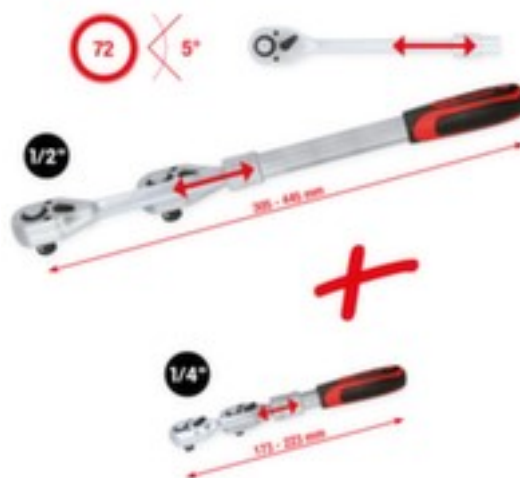

KS Tools

KS Tools 1/4" + 1/2" Teleskop-Umschaltknarren-Satz

2-tlg

Artikelnummer: 272854

Technische Details

Funktions-Attribut 1	Einsatzschnellösefunktion	Funktions-Attribut 2	umschaltbar
Werkzeugtyp	Kfz-Spezialwerkzeug	Norm	DIN 3120, ISO 1174, DIN 3122, ISO 3315
Handgriff	2-Komponentengriff	Vierkantantrieb in Zoll	1/4" - 1/2"
Zahn	72 Zahn	Material	Feinster Chrom Vanadium Stahl, matt satiniert verchromt
Teile im Satz	2-tlg.	Gewicht	1,34 kg

Dazu passt auch ...

149690		Reifenregal, Anbaufeld für Reifen mit einem Ø von 550 - 770 mm, Höhe x Breite x Tiefe 2000 x 2000 x 400 mm, für Reifen mit einem Ø von 550 - 770 mm, Feldlast 1200 kg / Fachlast 400 kg, 3 Ebene(n) mit Weitspannholmen, optimiert für eine schonende Reifenlagerung, Nutzung beidseitig, Ständer mit korrosionsschützender Zinkbeschichtung, Traversen mit korrosionsschützender Zinkbeschichtung
202042		Großvolumen-Müllsack, Inhalt 240 l, Aus 100 µm starkem LDPE, Länge x Breite 1350 x 550 - 650 mm, In blau
221243		Großvolumen-Müllsackständer, 1 Sackhalterung(en) für je 600 l Säcke, Höhe x Breite x Tiefe 1200 x 800 x 800 mm, Gestell aus Stahl mit Epoxidbeschichtung in blau, Unterbau 4 Lenkrollen
221388		Noppenhandschuh, aus Polyamid in grau/schwarz mit Nitril-Beschichtung, rutschfest, Größe 9
227890		Sicherheitsschuh, Sicherheitsstufe: S1, Größe 43, Kappe aus Stahl, Obermaterial Leder in schwarz/gelb, mit hohem Schaff
234030		KS Tools Profi-Reifenwagen, Tragkraft max. 150kg
234916		KS Tools Universal-Abbrechklingen-Messer 18 mm