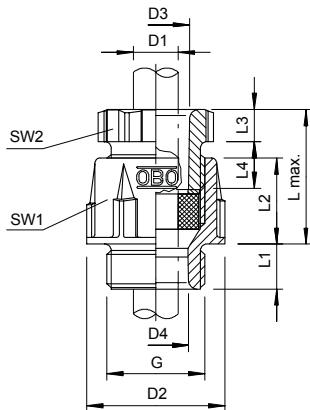

Technisch specificatieblad

Conische wartel, metrische schroefdraad, lichtgrijs

Artikelnr. 2035316

Standaard kabelschroefverbinding, vorm A volgens NEN-EN-IEC 46320 met enkelvoudige dichtring van NR/SBR met metrische schroefdraad volgens NEN-EN-IEC 60423.
Beschermingsgraad: met schroefdraadafdichtingsring IP65, zonder schroefdraadafdichtingsring IP54.

Opmerking: vanwege het risico op spanningscheuren mogen wartels van polystyreen slechts matig worden vastgedraaid!

PS Polystyreen

Extra productbeschrijving 1 slagvast

Stamgegevens

Bestelnr.	2035316
Type	106 M12 PS
Omschrijving 1	Wartel conisch, IP54-65
Dimensie	M12
Kleur	lichtgrijs
RAL-nummer	7035
Materiaal	Polystyreen
Materiaal-afk.	PS
Kleinste verkoop-eenheid (VG)	50,00 Stuk
Gewicht	0,40 kg/100 st.

Technisch specificatieblad

Conische wartel, metrische schroefdraad, lichtgrijs

Artikelnr. 2035316

Technische gegevens

Afmeting D2	16,50 mm
Afmeting D3	7,00 mm
Afmeting D4	7,00 mm
Afmeting L max.	23,00 mm
Afmeting L1	8,00 mm
Afmeting L2	13,00 mm
Afmeting L3	5,00 mm
Afmeting L4	8,50 mm
SW1	15,00 mm
SW2	13,00 mm
Uitvoering	recht
Soort afdichting	Dichtring
Doorbuigbescherming	<input type="checkbox"/>
Afdichtbereik D	3,50 - 6,50 mm
explosie veilig	<input type="checkbox"/>
Voor Ex-zone	zonder
voor Ex-zone gas	zonder
voor Ex-zone stof	zonder
Schroefdraad	M12 x 1,5
Soort schroefdraad	metrisch
Lengte schroefdraad	8,00 mm
Nominale schroefdraadmaat	12,00
Glasvezelversterkt	<input type="checkbox"/>
Halogeen vrij	<input checked="" type="checkbox"/>
Meervoudig dichtingsinzetstuk	<input type="checkbox"/>
Met borgmoer	<input type="checkbox"/>
Slagvast	<input checked="" type="checkbox"/>
Beschermingsgraad	IP65
Deelbare wartel	<input type="checkbox"/>
Treklastingsmogelijkheid	<input type="checkbox"/>