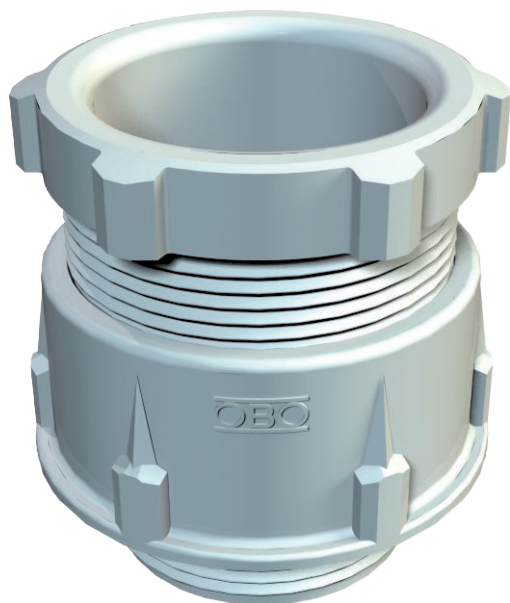

Technisch specificatieblad

Conische wartel, metrische schroefdraad, lichtgrijs

Artikelnr. 2035316

Standaard kabelschroefverbinding, vorm A volgens NEN-EN-IEC 46320 met enkelvoudige dichtring van NR/SBR met metrische schroefdraad volgens NEN-EN-IEC 60423.
Beschermingsgraad: met schroefdraadafdichtingsring IP65, zonder schroefdraadafdichtingsring IP54.

Opmerking: vanwege het risico op spanningscheuren mogen wartels van polystyreen slechts matig worden vastgedraaid!

PS Polystyreen

Extra productbeschrijving 1 slagvast

Stamgegevens

Bestelnr.	2035316
Type	106 M12 PS
Omschrijving 1	Wartel conisch, IP54-65
Dimensie	M12
Kleur	lichtgrijs
RAL-nummer	7035
Materiaal	Polystyreen
Materiaal-afk.	PS
Kleinste verkoop-eenheid (VG)	50,00 Stuk
Gewicht	0,40 kg/100 st.

Technisch specificatieblad

Conische wartel, metrische schroefdraad, lichtgrijs

Artikelnr. 2035316

Technische gegevens

Afmeting D2	16,50 mm
Afmeting D3	7,00 mm
Afmeting D4	7,00 mm
Afmeting L max.	23,00 mm
Afmeting L1	8,00 mm
Afmeting L2	13,00 mm
Afmeting L3	5,00 mm
Afmeting L4	8,50 mm
SW1	15,00 mm
SW2	13,00 mm
Uitvoering	recht
Soort afdichting	Dichtring
Doorbuigbescherming	<input type="checkbox"/>
Afdichtbereik D	3,50 - 6,50 mm
explosie veilig	<input type="checkbox"/>
Voor Ex-zone	zonder
voor Ex-zone gas	zonder
voor Ex-zone stof	zonder
Schroefdraad	M12 x 1,5
Soort schroefdraad	metrisch
Lengte schroefdraad	8,00 mm
Nominale schroefdraadmaat	12,00
Glasvezelversterkt	<input type="checkbox"/>
Halogeen vrij	<input checked="" type="checkbox"/>
Meervoudig dichtingsinzetstuk	<input type="checkbox"/>
Met borgmoer	<input type="checkbox"/>
Slagvast	<input checked="" type="checkbox"/>
Beschermingsgraad	IP65
Deelbare wartel	<input type="checkbox"/>
Treklastingsmogelijkheid	<input type="checkbox"/>