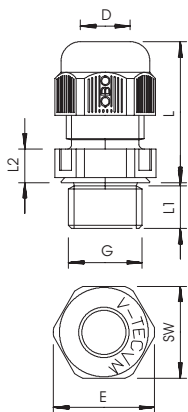

Toepassingen: van woonhuizen met kabeldozen tot industriële toepassingen in de verdelerkast. Temperatuurbereik: -20° C tot +65° C.

PA Polyamide

Stamgegevens

Bestelnr.	2022862
Type	V-TEC VM12 LGR
Omschrijving 1	Wartel
Omschrijving 2	met trekcontasting IP68
Dimensie	M12
Kleur	lichtgrijs
RAL-nummer	7035
Materiaal	Polyamide
Materiaal-afk.	PA
Kleinste verkoop-eenheid (VG)	50 Stuk
Gewicht	0,32 kg/100 st.

Technische gegevens

Afmeting E	16,50 mm
Afmeting L min.	18,50 mm
Afmeting L max.	23,50 mm
Afmeting l1	8,00 mm
Afmeting L2	5,00 mm
SW	15,00 mm
Uitvoering	recht
Soort afdichting	Dichtring
Doorbuigbescherming	<input type="checkbox"/>
Afdichtbereik D	3,50 - 7,00 mm
Afdichtbereik D	0,14 - 0,28 in
explosieveilig	<input type="checkbox"/>
Wartel voor platte kabel	<input type="checkbox"/>
Voor Ex-zone	zonder
voor Ex-zone gas	zonder
voor Ex-zone stof	zonder
moeilijk ontvlambaar	volgens VDE 0471/DIN 695 deel 2-1, testtemperatuur 650°C
Schroefdraad	M12 x 1,5
Soort schroefdraad	metrisch
Lengte schroefdraad	8,00 mm
Spoed	1,50 mm

Technisch specificatieblad

Dopmoerwartel, metrische schroefdraad, lichtgrijs

Artikelnr. 2022862

Technische gegevens

Nominale schroefdraadmaat	12
Glasvezelversterkt	<input type="checkbox"/>
Halogeenvrij	<input checked="" type="checkbox"/>
Inst. draaimoment	2,00 Nm
Meervoudig dichtingsinzetstuk	<input type="checkbox"/>
Met borgmoer	<input type="checkbox"/>
Slagvast	<input type="checkbox"/>
Zeskant hoekmaat	16,50 mm
Beschermingsgraad	IP68
Deelbare wartel	<input type="checkbox"/>
Temperatuurbereik	-20,00 - 65,00 °C
Treklastingsmogelijkheid	<input checked="" type="checkbox"/>