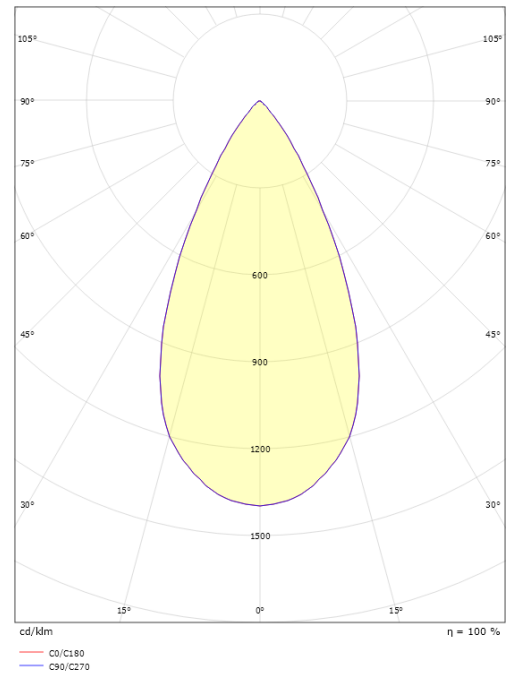

Luna Mini Grafiet 92lm 3000K Ra>80 Dimbaar, afhankelijk van driver

Artikelcode: 630016
EAN: 7021986300161

Elektrisch

System wattage: 1.5W
Spanning: 24V

Lichttechniek

Soort lichtbron: LED
Luminous flux: 92lm
Werkzaamheid: 61 lm/W
Kleurtemperatuur: 3000K
Kleurweergave (CRI): Ra>80
MacAdams factor: SDCM: 3
levensduur: L80/B20>50,000
Lichtverdeling: Direct
Optiek: Lens
Fotobiologische veiligheid: RG 1

Controle/dimmen

Type: Dimbaar, afhankelijk van driver

Bescherming

Isolatieklasse: Klasse III

Energie en goedkeuringen

Bevat een lichtbron met energieklasse: D

Materiaal en afwerking

Behuizing: Aluminium en roestvrij staal
Kleur: Grafiet
Materiaal afdekking: Acrylaat (PMMA)

Montage/Aansluiting

Montage: Inbouw, Buiten

Afmetingen

Lengte (mm) L: 46
Breedte (mm) W: 28
Hoogte (mm) H: 46
Diepte (D): 46
Cut-out (mm): 25
Gewicht (kg) bruto/netto: 0.145 / 0.132

Verpakking

Verpakkingsafmetingen (mm): 100 x 65 x 50

7 0 2 1 9 8 6 3 0 0 1 6 1