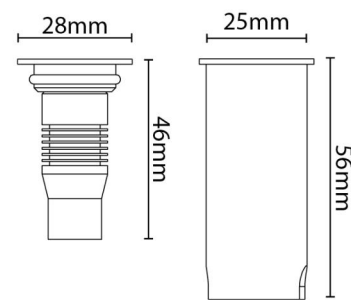

### Montage/Aansluiting

Montage: Inbouw, Buiten

### Afmetingen

Lengte (mm) L: 46  
 Breedte (mm) W: 28  
 Hoogte (mm) H: 46  
 Diepte (D): 46  
 Cut-out (mm): 25  
 Gewicht (kg) bruto/netto: 0.145 / 0.132

### Verpakking

Verpakkingsafmetingen (mm): 100 x 65 x 50

7 0 2 1 9 8 6 3 0 0 1 6 1