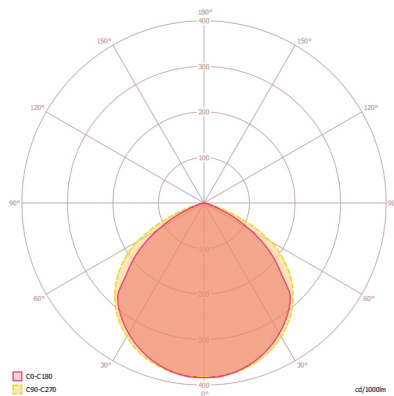

Maattekening

Detectiehoek

Detectieafstand

Dwars (A)	r 8 m
Frontaal (B)	r 3 m

Lichtverteilungskurve_Bild (web)

Schakelschema

Standardschema

Gedetailleerde productbeschrijving