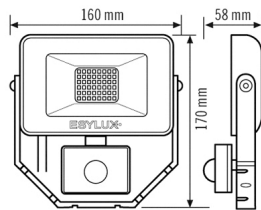

SENSOREN

Detectiehoek	120°, horizontaal en verticaal draaibaar +/- 180°
Detectieafstand schuin	r 8 m
Detectieafstand frontaal	r 3 m

BASIC AFL TR 1000 840 MD WH

Artikelnummer **GTIN**
 EL10810923 4015120810923

Aanpassing bereik	mechanisch
Detectiebereik	76 m ²
Aanbevolen Montagehoogte	2,5 m
Max. Aanbevolen Montagehoogte	3 m

Lichtmeting	Daglicht
Helderheidswaarde	3 – 1000 lx
Nalooptijd	1 s...15 min (stapsgewijs verstelbaar)

Maattekening

Detectiehoek

Detectieafstand

Dwars (A)	r 8 m
Frontaal (B)	r 3 m

Lichtverteilungskurve_Bild (web)

Schakelschema

Standardschema

Gedetailleerde productbeschrijving