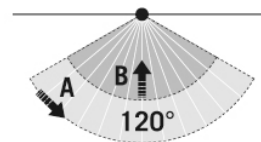

Detectiehoek

Detectieafstand

Dwars (A)	r 8 m
Frontaal (B)	r 3 m