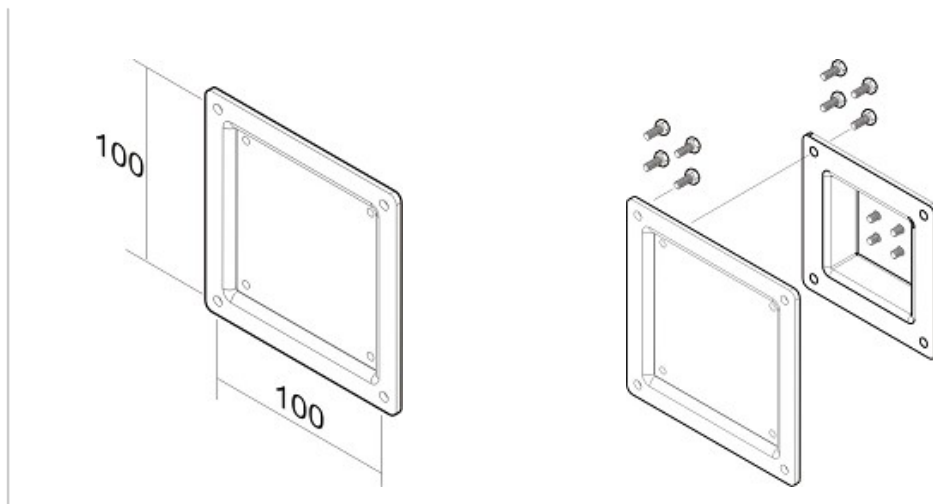

FPMA-VESA100

PIASTRA DI CONVERSIONE VESA NEWSTAR

FPMA-VESA100 è una piastra di conversione che consente di convertire un modello di foro VESA 75x75 mm in 100x100 mm.

La piastra di adattamento NewStar, modello FPMA-VESA100 consente di convertire un modello di foro VESA 75x75 mm in 100x100 mm.

Adatto a schermi fino a 30" (75 cm) con una capacità massima di trasporto di 35 kg.

La piastra di adattamento è di soli 3 mm di profondità e viene fornita con tutti i suppellettili.

SPECIFICAZIONI

Colore	Nero
Garanzia	5 anno
Peso massimo	25
Dimensioni	10 - 30"
VESA minima	75x75 mm
VESA massima	100x100 mm
Schermi	1
EAN code	8717371440213