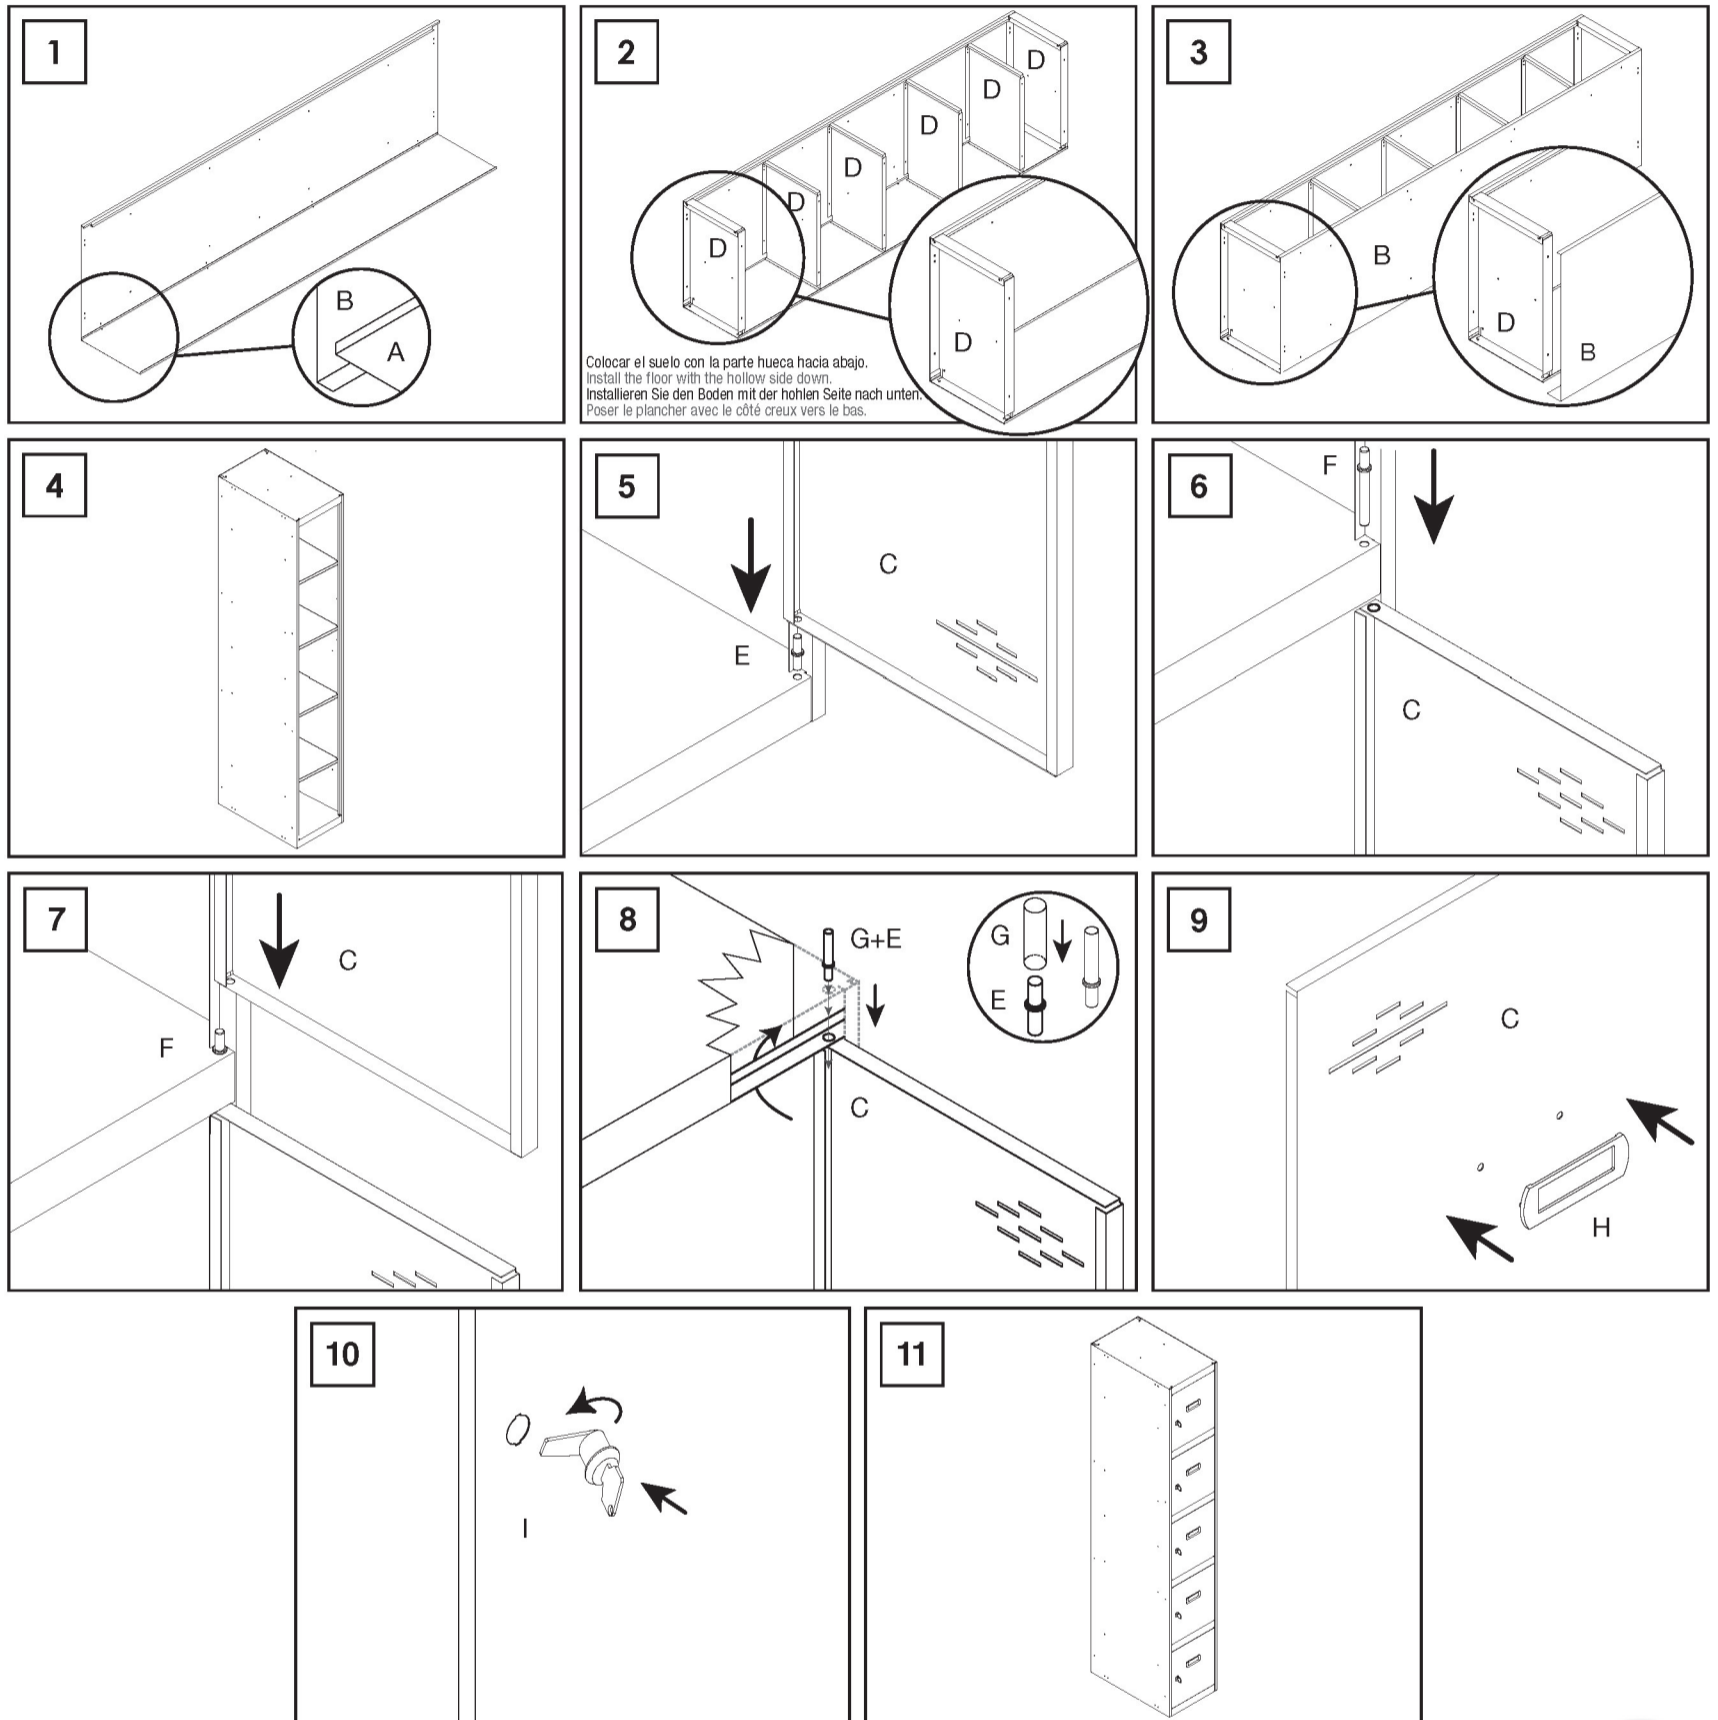

SIMONLOCKER

180 x 40 x 50 cm

70.9" x 15.8" x 19.7"

PROF. DISM. 5 DOORS 1/5 400 INITIAL

SINCE **1964** - MANUFACTURER

MODULO INICIAL
INITIAL MODULE
ERSTE-MODUL
MODULE INITIALE

180 cm (70.9")

50 cm (19.7")

www.simonrack.com

Realizar el montaje sobre una superficie lisa y nivelada, se recomienda emplear equipo de protección individual durante el montaje y traslado, pueden existir superficies cortantes.
 Be assembled on a flat, level surface, we recommend using personal protective equipment during assembly and movement, there may be cutting surfaces.
 Auf einer flachen, ebenen Oberfläche montiert werden, empfehlen wir die Verwendung von persönlicher Schutzausrüstung während der Montage und Bewegung, es kann Schnittflächen geben.
 Effectuer le montage sur une surface lisse et plane, nous recommandons d'utiliser un équipement de protection personnelle lors de l'assemblage et déplacement, il peut exister des surfaces de coupe.