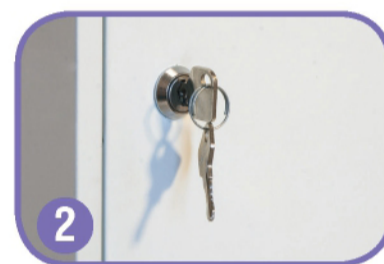

SIMONLOCKER

180 x 40 x 50 cm

70.9" x 15.8" x 19.7"

PROF. DISM. 5 DOORS 1/5 400 INITIAL

SINCE **1964** - MANUFACTURER

MODULO INICIAL
INITIAL MODULE
ERSTE-MODUL
MODULE INITIALE

180 cm (70.9")

50 cm (19.7")

40 cm (15.8")

DES **MON**
TADO
UNASSEMBLED
UNMONTIERT
DÉMONTÉES

5 Años Garantía
Years Guarantee
Jahre Garantie
Ans Garantie
SIMONRACK

ESTANTERIAS SIMON S.L. B.50.556.463
PG. ALFAMEN C/ POLIGONO C, N°3
ALFAMEN (ZARAGOZA)

www.simonrack.com