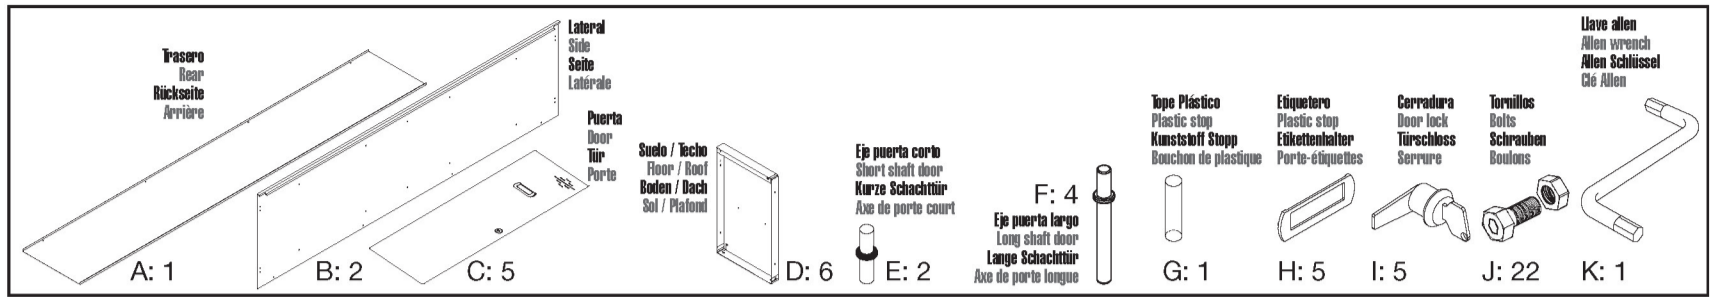

SIMONLOCKER

180 x 40 x 50 cm

70.9" x 15.8" x 19.7"

PROF. DISM. 5 DOORS 1/5 400 INITIAL

SINCE **1964** - MANUFACTURER

MODULO INICIAL
INITIAL MODULE
ERSTE-MODUL
MODULE INITIALE

180 cm (70.9")

50 cm (19.7")

40 cm (15.8")

DES **MON**
TADO
UNASSEMBLED
UNMONTIERT
DÉMONTÉES

5 Años Garantía
Years Guarantee
Jahre Garantie
Ans Garantie
SIMONRACK

ESTANTERIAS SIMON S.L. B.50.556.463
PG. ALFAMEN C/ POLIGONO C, N°3
ALFAMEN (ZARAGOZA)

www.simonrack.com

Realizar el montaje sobre una superficie lisa y nivelada, se recomienda emplear equipo de protección individual durante el montaje y traslado, pueden existir superficies cortantes.
 Be assembled on a flat, level surface, we recommend using personal protective equipment during assembly and movement, there may be cutting surfaces.
 Auf einer flachen, ebenen Oberfläche montiert werden, empfehlen wir die Verwendung von persönlicher Schutzausrüstung während der Montage und Bewegung, es kann Schnittflächen geben.
 Effectuer le montage sur une surface lisse et plane, nous recommandons d'utiliser un équipement de protection personnelle lors de l'assemblage et déplacement, il peut exister des surfaces de coupe.