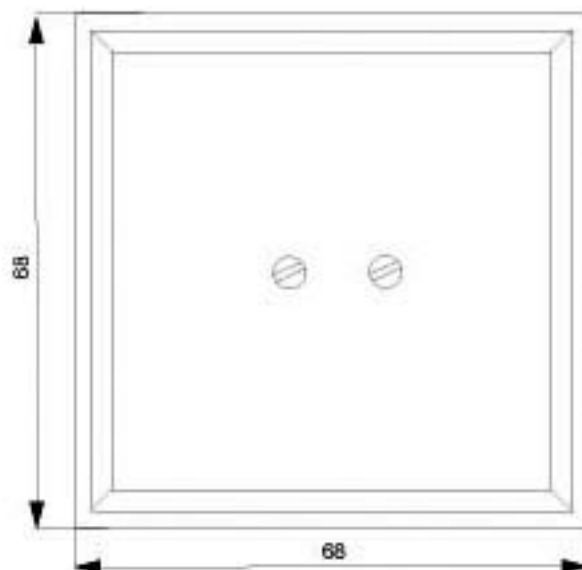

• Zugentlastung		Nein
Produkteigenschaft		
• halogenfrei		Ja
• transparent		Nein
Mechanischer Aufbau		
Befestigungsart		Unterputz
Material		Kunststoff
allgemeine Produktzulassung		Prüfbescheinigungen

[sonstig](#)

Weitere Informationen

Information- and Downloadcenter (Kataloge, Broschüren,...)

<http://www.siemens.de/lowvoltage/kataloge>

Industry Mall (Online-Bestellsystem)

<https://eb.automation.siemens.com/mall/de/WW/Catalog/Product/5TG1335>

Service&Support (Handbücher, Betriebsanleitungen, Zertifikate, Kennlinien, FAQs,...)

<http://support.automation.siemens.com/WW/view/de/5TG1335/all>

Bilddatenbank (Produktfotos, 2D-Maßzeichnungen, 3D-Modelle, Geräteschaltpläne, ...)

<http://www.automation.siemens.com/bilddb/cax_de.aspx?mfb=5TG1335>

CAX-Online-Generator

<http://www.siemens.com/cax>

Ausschreibungstexte (Leistungsverzeichnisse)

<http://ausschreibungstexte.siemens.com/tiplv>