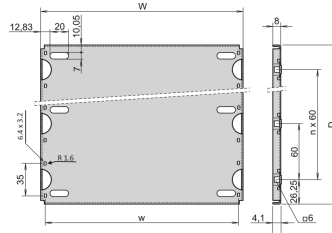

34562-749 MONTAGEPLATTE FÜR 19"-GEHÄUSE UND BAUGRUPPENTRÄGER, 28 TE, 220 MM LEITERPLATTENLÄNGE

Material	HP	W	w	D
34562745	28	146,87	137,16	112,50
34562749	28	146,87	137,16	172,50
34562753	28	146,87	137,16	232,50
34562757	28	146,87	137,16	292,50
34562746	42	217,99	208,28	112,50
34562750	42	217,99	208,28	172,50
34562754	42	217,99	208,28	232,50
34562758	42	217,99	208,28	292,50
34562747	63	324,67	314,96	112,50
34562751	63	324,67	314,96	172,50
34562755	63	324,67	314,96	232,50
34562759	63	324,67	314,96	292,50
34562748	84	431,35	421,64	112,50
34562752	84	431,35	421,64	172,50
34562756	84	431,35	421,64	232,50
34562760	84	431,35	421,64	292,50
34562870	84	431,35	421,64	352,50
34562871	84	431,35	421,64	412,50

PRODUKTBESCHREIBUNG

Zur Befestigung schwerer Ausbauteile

Mounting plate, full width: Die Montageplatte ist so breit wie der Baugruppenträger oder das Systemgehäuse (z.B. 84 TE) und wird an den Seitenwänden befestigt

Mounting plate, partial width: Die teilbreite Montageplatte (z.B. 28 TE) wird an einer Seitenwand und mit einem Befestigungsstreifen montiert. Der Baugruppenträger oder das Systemgehäuse muss 28 TE breit sein.

Die Einschub-Platte kann nicht mit EMV-Deck- / Bodenblechen kombiniert werden

PRODUKTMERKMALE

Produkttyp: Montageplatte

Produktfamilie: EuropacPRO; RatiopacPRO; CompacPRO, PropacPRO

Breite: 28-TE

Breite (mm): 146,88 mm