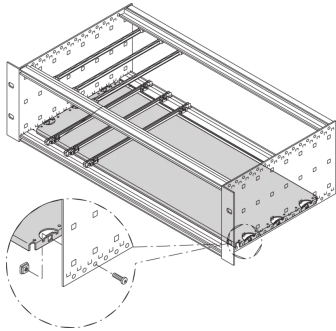

34562-749 MONTAGEPLATTE FÜR 19"-GEHÄUSE UND BAUGRUPPENTRÄGER, 28 TE, 220 MM LEITERPLATTENLÄNGE

Material	HP	W	w	D
34562745	28	146,87	137,16	112,50
34562749	28	146,87	137,16	172,50
34562753	28	146,87	137,16	232,50
34562757	28	146,87	137,16	292,50
34562746	42	217,99	208,28	112,50
34562750	42	217,99	208,28	172,50
34562754	42	217,99	208,28	232,50
34562758	42	217,99	208,28	292,50
34562747	63	324,67	314,96	112,50
34562751	63	324,67	314,96	172,50
34562755	63	324,67	314,96	232,50
34562759	63	324,67	314,96	292,50
34562748	84	431,35	421,64	112,50
34562752	84	431,35	421,64	172,50
34562756	84	431,35	421,64	232,50
34562760	84	431,35	421,64	292,50
34562870	84	431,35	421,64	352,50
34562871	84	431,35	421,64	412,50

PRODUKTBESCHREIBUNG

Zur Befestigung schwerer Ausbauteile

Mounting plate, full width: Die Montageplatte ist so breit wie der Baugruppenträger oder das Systemgehäuse (z.B. 84 TE) und wird an den Seitenwänden befestigt

Mounting plate, partial width: Die teilbreite Montageplatte (z.B. 28 TE) wird an einer Seitenwand und mit einem Befestigungsstreifen montiert. Der Baugruppenträger oder das Systemgehäuse muss 28 TE breit sein.

Die Einschub-Platte kann nicht mit EMV-Deck- / Bodenblechen kombiniert werden

PRODUKTMERKMALE

Produkttyp: Montageplatte

Produktfamilie: EuropacPRO; RatiopacPRO; CompacPRO, PropacPRO

Breite: 28-TE

Breite (mm): 146,88 mm