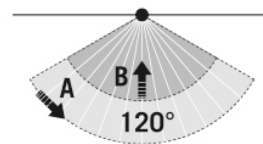

BEFESTIGUNG

Montageart	Aufbau
Montageort	Wand
Anschlussart	offenes Ende
Anschließer Leiterquerschnitt	0,75 - 2,5 mm ²
Anzahl der Kontakte	3
Länge der Anschlussleitung	0,35 m

GEHÄUSE

Abmessungen	Länge 160 mm x Breite 170 mm x Höhe/Tiefe 58 mm
Gewicht	523 g
Werkstoff	Aluminium und UV-stabiler Kunststoff
Schutzart	IP65
Zulässige Umgebungstemperatur	-25 °C...+40 °C
Farbe	weiß, ähnlich RAL 9016
Glührahtprüfung nach IEC 60695-2-10	650 °C

Max. Montagehöhe	3 m
Lichtmessung	Tageslicht
Helligkeitswert	3 - 1000 lx
Nachlaufzeit	1 s...15 min (in Stufen einstellbar)

Zubehör

Produktbezeichnung	Artikelnummer	Produktbeschreibung	GTIN
Befestigung			
FL WALL ARM 700 WH	EL10810527	Wandausleger für Strahler, 700 mm, inklusive Adapter, weiß	4015120810527
FL GROUND SPIKE WH	EL10810541	Erdspieß für Strahler, inklusive Adapter, weiß	4015120810541

Maßzeichnung

Erfassungsbereiche

Erfassungsreichweite

■ Quer (A)	8 m
■ Frontal (B)	3 m

Lichtverteilung

Schaltplan

Standardbetrieb

Ausführliche Produktbeschreibung