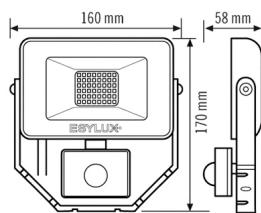

BEFESTIGUNG

Montageart	Aufbau
Montageort	Wand
Anschlussart	offenes Ende
Anschließer Leiterquerschnitt	0,75 - 2,5 mm ²
Anzahl der Kontakte	3
Länge der Anschlussleitung	0,35 m

GEHÄUSE

Abmessungen	Länge 160 mm x Breite 170 mm x Höhe/Tiefe 58 mm
Gewicht	523 g
Werkstoff	Aluminium und UV-stabiler Kunststoff
Schutzart	IP65
Zulässige Umgebungstemperatur	-25 °C...+40 °C
Farbe	weiß, ähnlich RAL 9016
Glührahtprüfung nach IEC 60695-2-10	650 °C

SENSORIK

Erfassungswinkel	120°, Sensor horizontal und vertikal drehbar +/- 180°
Erfassungsbereich quer	8 m

BASIC AFL TR 1000 840 MD WH

Artikelnummer	GTIN
EL10810923	4015120810923

Erfassungsreichweite frontal	3 m
Reichweitenanpassung	mechanisch
Erfassungsbereich	76 m ²
Empf. Montagehöhe	2,5 m

Max. Montagehöhe	3 m
Lichtmessung	Tageslicht
Helligkeitswert	3 - 1000 lx
Nachlaufzeit	1 s...15 min (in Stufen einstellbar)

Zubehör

Produktbezeichnung	Artikelnummer	Produktbeschreibung	GTIN
Befestigung			
FL WALL ARM 700 WH	EL10810527	Wandausleger für Strahler, 700 mm, inklusive Adapter, weiß	4015120810527
FL GROUND SPIKE WH	EL10810541	Erdspieß für Strahler, inklusive Adapter, weiß	4015120810541

Maßzeichnung

Erfassungsbereiche

Erfassungsreichweite

■ Quer (A)	8 m
■ Frontal (B)	3 m

Lichtverteilung

Schaltplan

Standardbetrieb

Ausführliche Produktbeschreibung