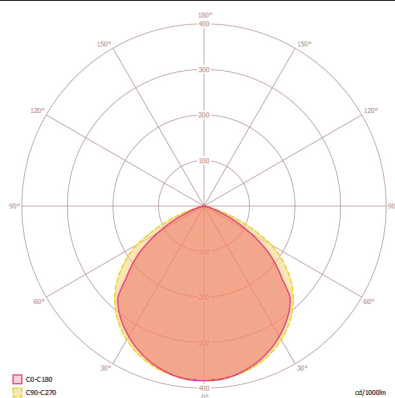

Maßzeichnung

Erfassungsbereiche

Erfassungsreichweite

■ Quer (A)	8 m
■ Frontal (B)	3 m

Lichtverteilung

Schaltplan

Standardbetrieb

Ausführliche Produktbeschreibung