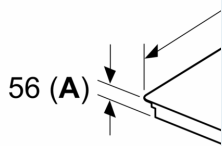

- Aktualisierbares Gerät (verfügbar mit verbundenem Home Connect-Konto): Halten Sie das Gerät immer auf dem neuesten Stand der Software.

Design

- Flächenbündiges Design

Sicherheit

- 2-stufige Restwärmeanzeige je Kochzone: Zeigt an, welche Kochzonen noch heiß oder warm sind.
- Kindersicherung: Verhindert eine unbeabsichtigte Aktivierung des Kochfeldes.
- Pause-Funktion: Unterbrechen Sie das Kochen, z. B. um die Haustür zu öffnen.
- Hauptschalter: Alle Kochzonen auf einmal ausschalten.
- Automatische Sicherheitsabschaltung: Aus Sicherheitsgründen schaltet das Kochfeld nach einer voreingestellten Zeit ohne Interaktion automatisch ab.

Installation

- Maße des Gerätes (HxBxT mm): 56 x 572 x 512
- Erforderlicher Ausschnitt für die Installation (HxBxT mm): 56 x 576 x 516
- Minimale Arbeitsplattenstärke: 16 mm
- Gesamtanschlusswert: 7400 W
- powerManagement Funktion: Bei Bedarf die maximale Leistung begrenzen (abhängig von der Absicherung der Elektroinstallation).
- Zur Installation in Arbeitsplatten aus Stein, Granit oder Kunststoff. Andere Arbeitsplattenmaterialien erfordern eine Eignungsprüfung beim Hersteller der Arbeitsplatte.

iQ100, Induktionskochfeld, 60 cm,
Schwarz, flächenbündig
(integriert)
EH601HEB1E

Maßzeichnungen

Maße in mm

A: Eintauchtiefe