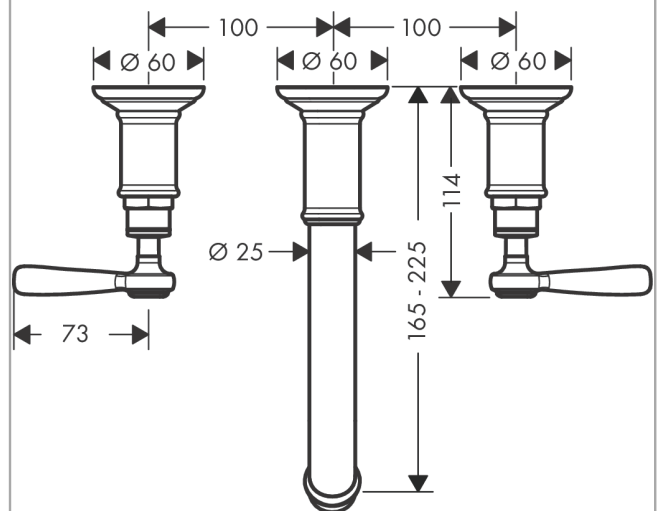

AXOR Montreux

3-Loch Waschtischarmatur Unterputz für Wandmontage mit Auslauf 165 - 225 mm und Hebelgriffen

Oberfläche: **Brushed Red Gold** Artikelnummer: **16534310**

Merkmale

- besteht aus: 3-Loch Waschtischarmatur Unterputz für Wandmontage, Ablaufgarnitur
- Ausladung: 165 - 225 mm
- Griffvariante: Hebelgriff
- Strahlart: Normalstrahl
- maximale Durchflussmenge bei 3 bar: 5 l/min
- Keramikventile heiß/kalt 90°
- für Durchlauferhitzer geeignet
- unverschleißbare Ablaufgarnitur
- Anschlussart: Grundkörper
- Anschlussgröße: DN15
- EU-Taxonomie: max. 6 l/min - wesentlicher Beitrag (SC) möglich

Technologie

Produktabbildung

Maßzeichnung

AXOR Montreux

3-Loch Waschtischarmatur Unterputz für Wandmontage mit Auslauf 165 - 225 mm und Hebelgriffen

Oberfläche: **Brushed Red Gold** Artikelnummer: **16534310**

Durchflussdiagramm