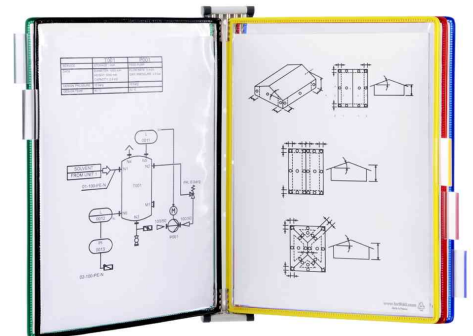

Kit mural métal - équipé de poches à pivot

Pour que l'information soit toujours accessible et bien protégée !

- support en tôle d'acier, laqué gris clair, très robuste
- hauteur de lecture optimale grâce à la fixation variable
- fixation sur tous les supports
- pour plus d'espace au travail
- informations toujours à hauteur de vue
- extensible à l'infini par simple couplage d'éléments côte à côte
- poches à pivot en plastique résistant, renforcées par fil d'acier plastifié en couleur
- ouverture en haut
- socle métallique inclus 4 chevilles pour le maintien des poches à pivot
- 5 cavaliers de 50 mm incl. (bandes de carton neutres et en couleur)

Adapté pour:

- magasins, grands magasins, concessionnaires automobile
 - centres de production, usines, entrepôts

Kit mural métal, avec 10 poches - assorti

Kit mural métal, avec 10 poches - rouge

Kit mural métal, avec 5 poches - assorti

Élément mural d'extension

Visuel de référence: Colonne

Visuel de référence: présente le produit en utilisation

Produit	Modèle	Format	Contenu	Couleur	Conditionné	Numéro de fabricant	Code
Kit mural métal	fixation murale	A4	avec 10 poches à pivot	gris / assorti		414109	93414109
		A4	avec 10 poches à pivot	gris / rouge		464103	93464103
	fixation murale	A4	avec 5 poches à pivot	gris / assorti		414159	93414159
Accessoire: Colonne de table	fixation murale	A4	sans système de présentation	gris clair		560100	93560100
Accessoire: Support mural d'extension	fixation murale	A4	sans poche à pivot	gris		214100	93214100