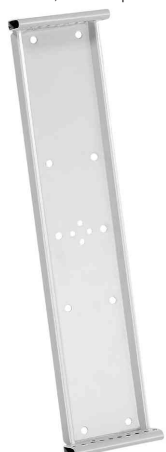

Kit mural métal - équipé de poches à pivot

Pour que l'information soit toujours accessible et bien protégée !

- support en tôle d'acier, laqué gris clair, très robuste
- hauteur de lecture optimale grâce à la fixation variable
- fixation sur tous les supports
- pour plus d'espace au travail
- informations toujours à hauteur de vue
- extensible à l'infini par simple couplage d'éléments côte à côte
- poches à pivot en plastique résistant, renforcées par fil d'acier plastifié en couleur
- ouverture en haut
- socle métallique inclus 4 chevilles pour le maintien des poches à pivot
- 5 cavaliers de 50 mm incl. (bandes de carton neutres et en couleur)

Référence: 93464103: inclus 10 poches, contour rouge

Accessoires:

Élément mural d'extension:

- format: A4
- livré non équipé
- pour le montage des poches à pivot références **93114001 - 93114009**
- possibilité de monter plusieurs éléments muraux côte à côte
- en tôle d'acier
- sans butée
- couleur: gris

Colonne

- pince de table et pièce de jonction inclus
- livré non équipé
- couleur: gris

Exemples d'utilisation:

- parfaitement adapté pour les contrôles de qualité, les chaînes de montage, les machines, etc.

Élément mural d'extension

Visuel de référence: Colonne

Visuel de référence: présente le produit en utilisation

Produit	Modèle	Format	Contenu	Couleur	Conditionné	Numéro de fabricant	Code
Kit mural métal	fixation murale	A4	avec 10 poches à pivot	gris / assorti		414109	93414109
		A4	avec 10 poches à pivot	gris / rouge		464103	93464103
	fixation murale	A4	avec 5 poches à pivot	gris / assorti		414159	93414159
Accessoire: Colonne de table	fixation murale	A4	sans système de présentation	gris clair		560100	93560100
Accessoire: Support mural d'extension	fixation murale	A4	sans poche à pivot	gris		214100	93214100