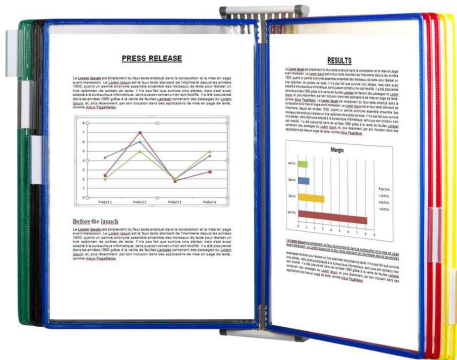

- support en tôle d'acier, laqué gris clair, très robuste
- hauteur de lecture optimale grâce à la fixation variable
- fixation sur tous les supports
- pour plus d'espace au travail
- informations toujours à hauteur de vue
- extensible à l'infini par simple couplage d'éléments côte à côte
- poches à pivot en plastique résistant, renforcées par fil d'acier plastifié en couleur
- ouverture en haut
- socle métallique inclus 4 chevilles pour le maintien des poches à pivot
- 5 cavaliers de 50 mm incl. (bandes de carton neutres et en couleur)

Référence: 93414159: inclus 5 poches, contour assorti dans les couleurs bleu, rouge, jaune, vert, noir

Référence: 93464109: inclus 10 poches, contour assorti dans les couleurs: 2 de chaque en bleu, rouge, jaune, vert, noir

Référence: 93464103: inclus 10 poches, contour rouge

Accessoires:

Élément mural d'extension:

- format: A4
- livré non équipé
- pour le montage des poches à pivot références **93114001 - 93114009**
- possibilité de monter plusieurs éléments muraux côte à côte
- en tôle d'acier
- sans butée
- couleur: gris

Colonne

- pince de table et pièce de jonction inclus
- livré non équipé
- couleur: gris

Exemples d'utilisation:

- parfaitement adapté pour les contrôles de qualité, les chaînes de montage, les machines, etc.

Adapté pour:

- magasins, grands magasins, concessionnaires automobile
- centres de production, usines, entrepôts

Kit mural métal, avec 10 poches - assorti