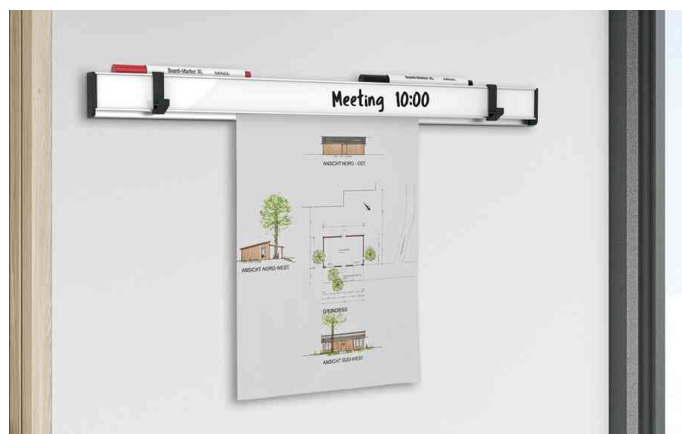

Visuel de référence : présente le produit en utilisation

Produit	Modèle	Dimensions	Couleur	Conditionné	Numéro de fabricant	Code
Rail pince multifonctionnel	aluminium	500 mm 1.000 mm	argent argent		6248208 6248408	62010275 62010276