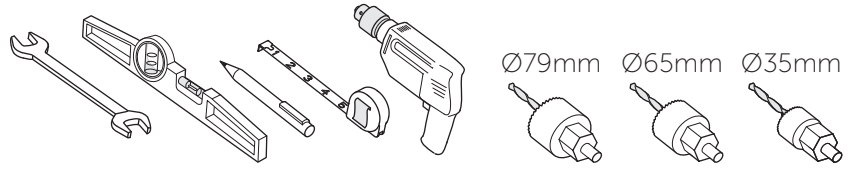

INSTALLATION

Installation - Installazione - Installation - Montage - Instalación - Montering - Монтаж
 Montáž - Paigaldamine - Εγκατάσταση - Beszerelés - Montavimas - Montāža - Instalare
 Инсталација - Montaž - Установка - Montaža - Montáž - Montaj - Інсталяція

E232701

E232801

TT0299764

M12 Hanger
x 2

M6 Toggle &
bracket assembly
x 2

E254967 (supplied separately)

Pipe clamp
x 1

Waste adaptor DN40 / DN50
x 1

Trap
x 1

Items marked **G** contain a silver biocide antimicrobial substance

R016167 (supplied separately)

Wall panel hole positions:

	E2327	E2328
A	355	370
B	245	260

Ideal Standard International NV
 Corporate Village – Gent Building
 Da Vincilaan 2
 B1935 – Zaventem
 Belgium