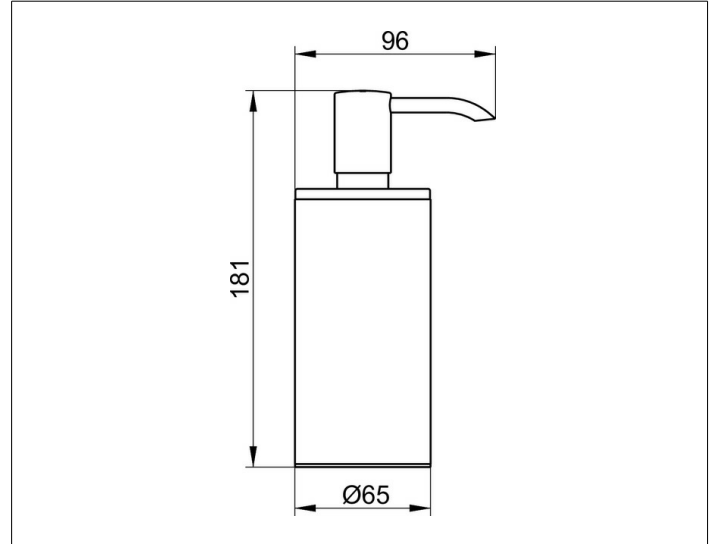

Plan
14952010100 Lotionspender

PRODUKT

ZEICHNUNG

PRODUKTBESCHREIBUNG

Standmodell, mit Kunststoffeinsatz und Pumpe
 Füllmenge: ca. 250 ml
 Dosiermenge: ca. 0,5 ml/Hub

OBERFLÄCHE

verchromt

AUSSCHREIBUNGSTEXT

KEUCO PLAN Lotionspender 14952010100
 Hochglanzverchromter Lotionspender, Standmodell
 in ästhetischem, funktionalem Design
 komplett mit herausnehmbarem Kunststoffeinsatz
 für leichtes Reinigen und leichtes Befüllen
 hochwertige und langlebige Pumpe
 Füllmenge ca. 250 ml, für handelsübliche Flüssigseifen
 Dosiermenge ca. 0,5 ml/Hub
 Grundkörperdurchmesser 65 mm, Höhe 178 mm, Ausladung 96 mm