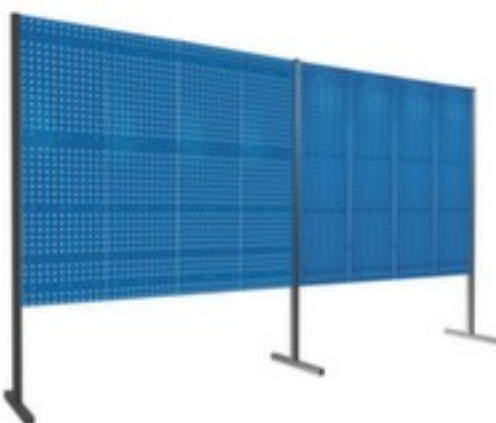

Kappes cloison à plaques perforées/à fentes RasterPlan®

élément double 180°, hauteur x largeur 1500 x 4000 mm, 4 x plaque perforée, 4 x plaque à fentes, en acier avec revêtement en plastique résistant à l'usure en RAL5010 bleu gentiane

Numéro d'article: 143260

RasterPlan

KAPPES

Kappes Cloison à plaques perforées/à fentes RasterPlan®

Élément double 180°

cloison à plaques perforées/à fentes

- élément double 180°
- hauteur x largeur 1500 x 4000 mm
- 8 panneaux
- 4 x plaque perforée
- 4 x plaque à fentes
- en acier avec revêtement en plastique résistant à l'usure en RAL5010 bleu gentiane

Détails techniques

fourniture d'outils	panneau	nombre de plaques à fentes	4 pièce
type de panneau	plaque perforée/à fentes	nombre de plaques	8 pièce
module	élément double 180°	angle d'installation	180 °
hauteur	1500 mm	surface	avec revêtement en plastique
largeur	4000 mm	couleur	bleu gentiane // RAL5010