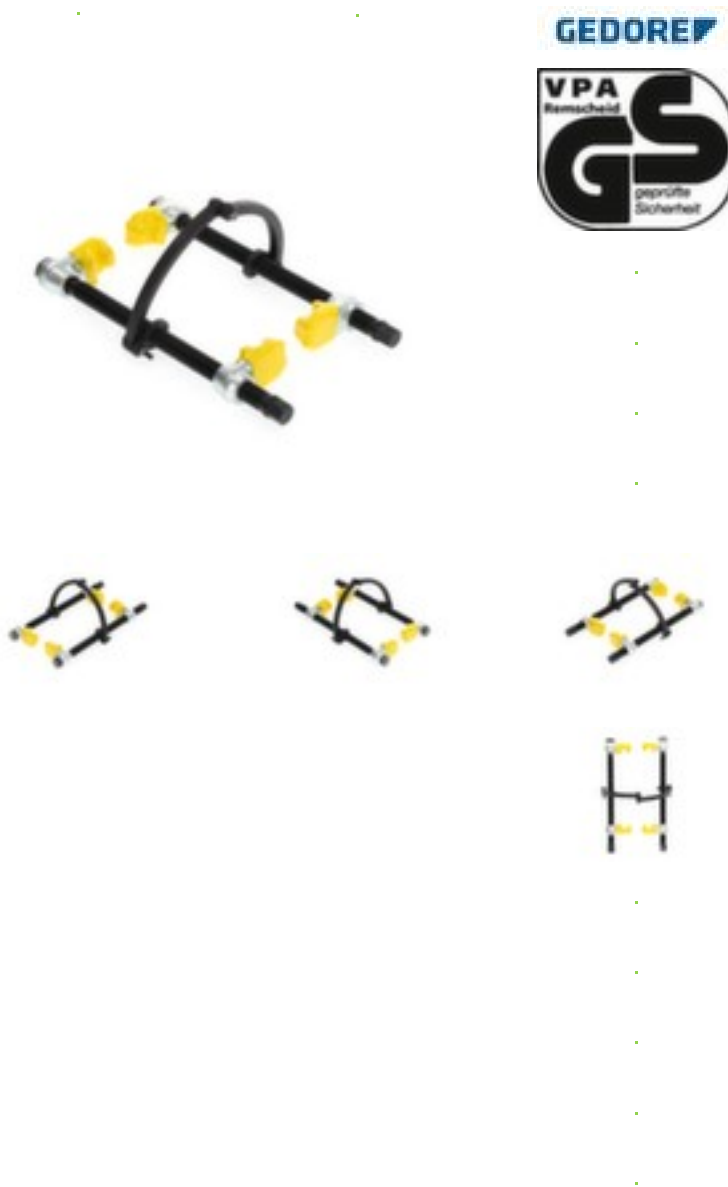

## Gedore GEDORE 1.78/PK1 Pince universelle de serrage à ressort

240 mm

Numéro d'article: 246144

### Détails techniques

105 mm	2,5 kg
50 mm	40 mm
	modèle
	240 mm
310 mm	1